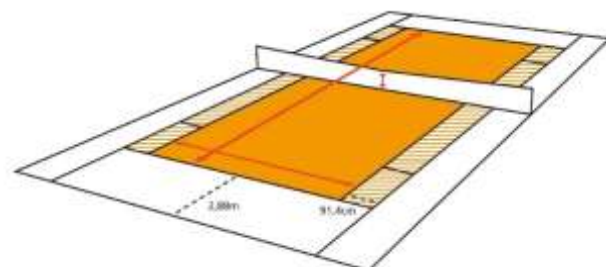

Zählweise

2 Gewinnsätze (Kurzsätze ab 2:2), Tiebreak bei 6:6, dritter Satz
Match-Tiebreak