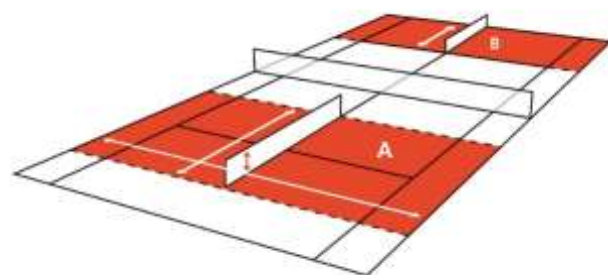

### Spielfelder

#### Stage 3 (Rot)

Maße: 11m x 6m (Einzel)

Netzhöhe: 80 cm

#### Zählweise

2 Gewinnsätze bis 15 Punkte, dritter Satz bis 9 Punkte