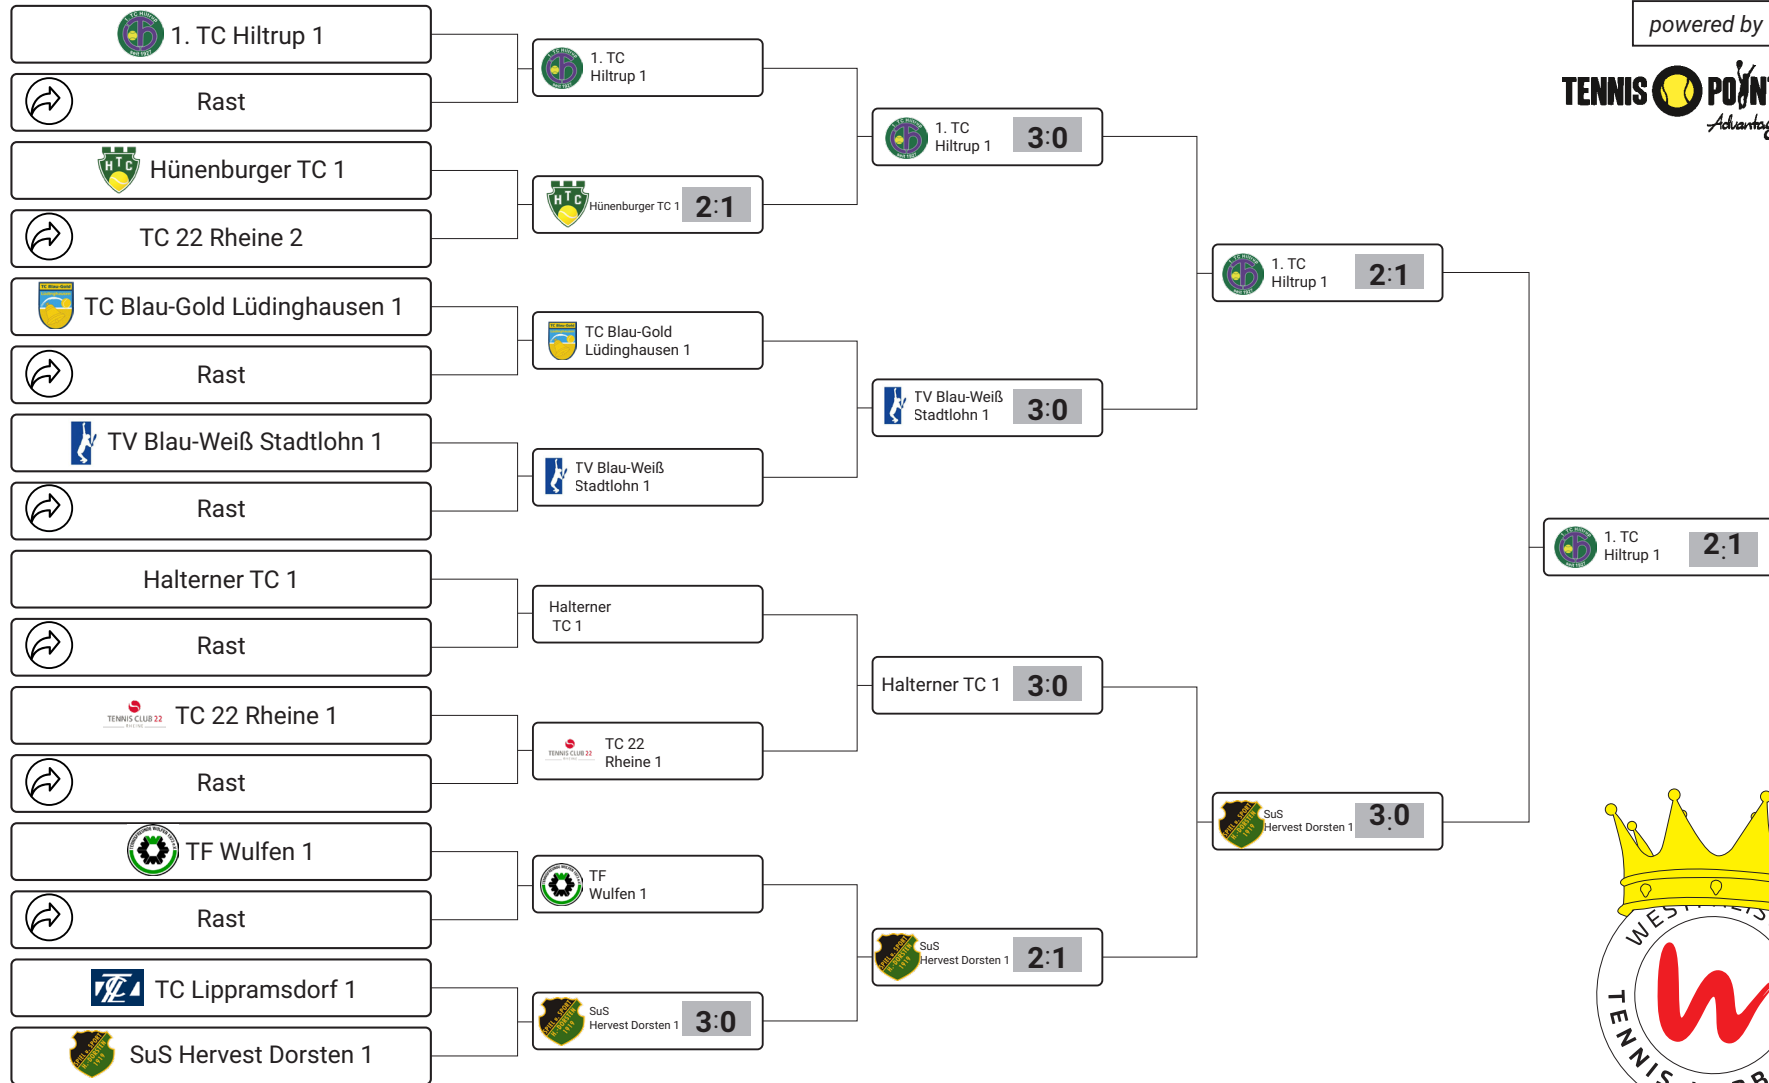

# WTV VEREINSPOKAL 2020 TABLEAU

Konkurrenz: Herren Ü50 LK 6-23 | 35 Mannschaften  
Obere Hälfte 1

powered by

1. RUNDE

2. RUNDE

ACHTELFINALE

VIERTELFINALE

HALBFINALE

# WTV VEREINSPOKAL 2020 TABLEAU

Konkurrenz: Herren Ü50 LK 6-23 | 35 Mannschaften  
Obere Hälfte 2

powered by

1. RUNDE

2. RUNDE

ACHTELFINALE

VIERTELFINALE

HALBFINALE

# WTV VEREINSPOKAL 2020 TABLEAU

Konkurrenz: Herren Ü50 LK 6-23 | 35 Mannschaften  
Untere Hälfte 1

powered by

1. RUNDE

2. RUNDE

ACHTELFINALE

VIERTELFINALE

HALBFINALE

# WTV VEREINSPOKAL 2020 TABLEAU

Konkurrenz: Herren Ü50 LK 6-23 | 35 Mannschaften  
Untere Hälfte 2

1. RUNDE

2. RUNDE

ACHTELFINALE

VIERTELFINALE

HALBFINALE

powered by