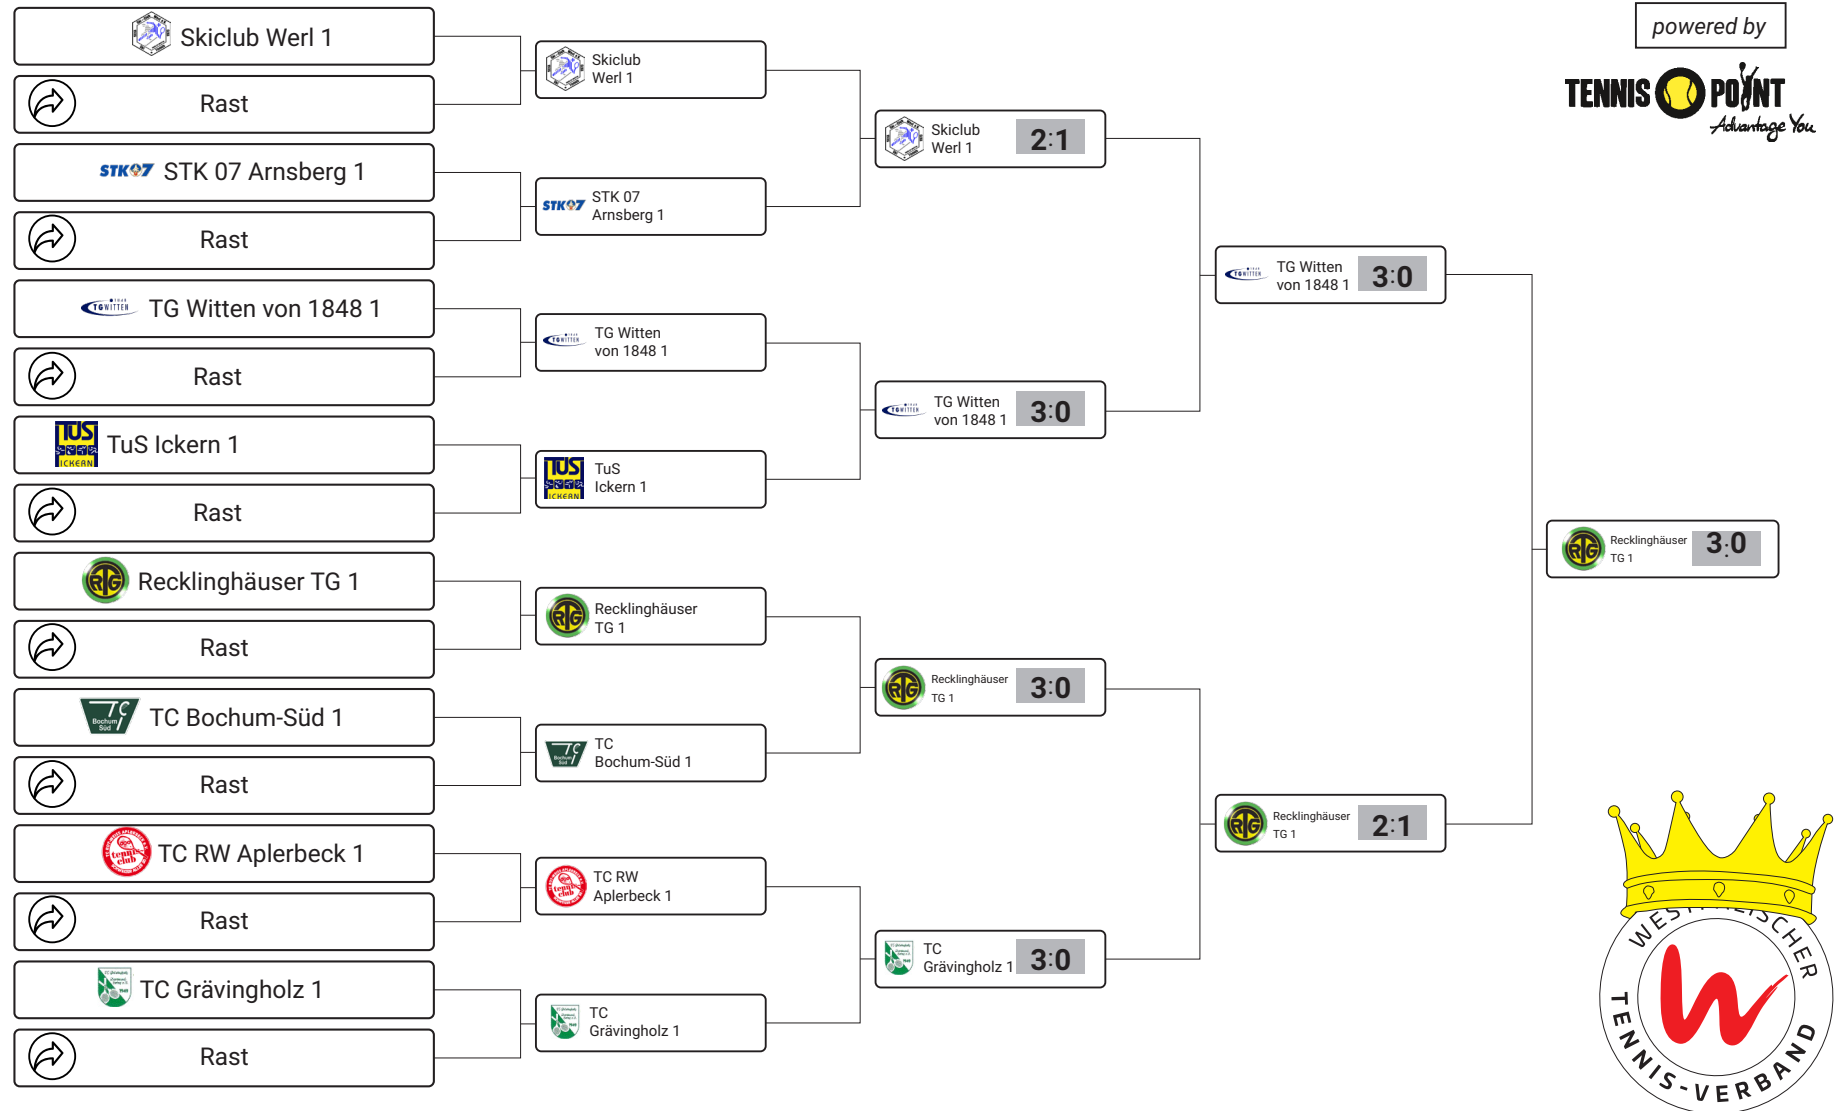

# WTV VEREINSPOKAL 2020 TABLEAU

Konkurrenz: Herren Ü50 LK 6-23 | 35 Mannschaften  
Obere Hälfte 2

powered by

1. RUNDE

2. RUNDE

ACHTELFINALE

VIERTELFINALE

HALBFINALE

# WTV VEREINSPOKAL 2020 TABLEAU

Konkurrenz: Herren Ü50 LK 6-23 | 35 Mannschaften  
Untere Hälfte 1

powered by

1. RUNDE

2. RUNDE

ACHTELFINALE

VIERTELFINALE

HALBFINALE

# WTV VEREINSPOKAL 2020 TABLEAU

Konkurrenz: Herren Ü50 LK 6-23 | 35 Mannschaften  
Untere Hälfte 2

1. RUNDE

2. RUNDE

ACHTELFINALE

VIERTELFINALE

HALBFINALE

powered by

VIERTELFINALE

HALBFINALE

FINALE

SIEGER