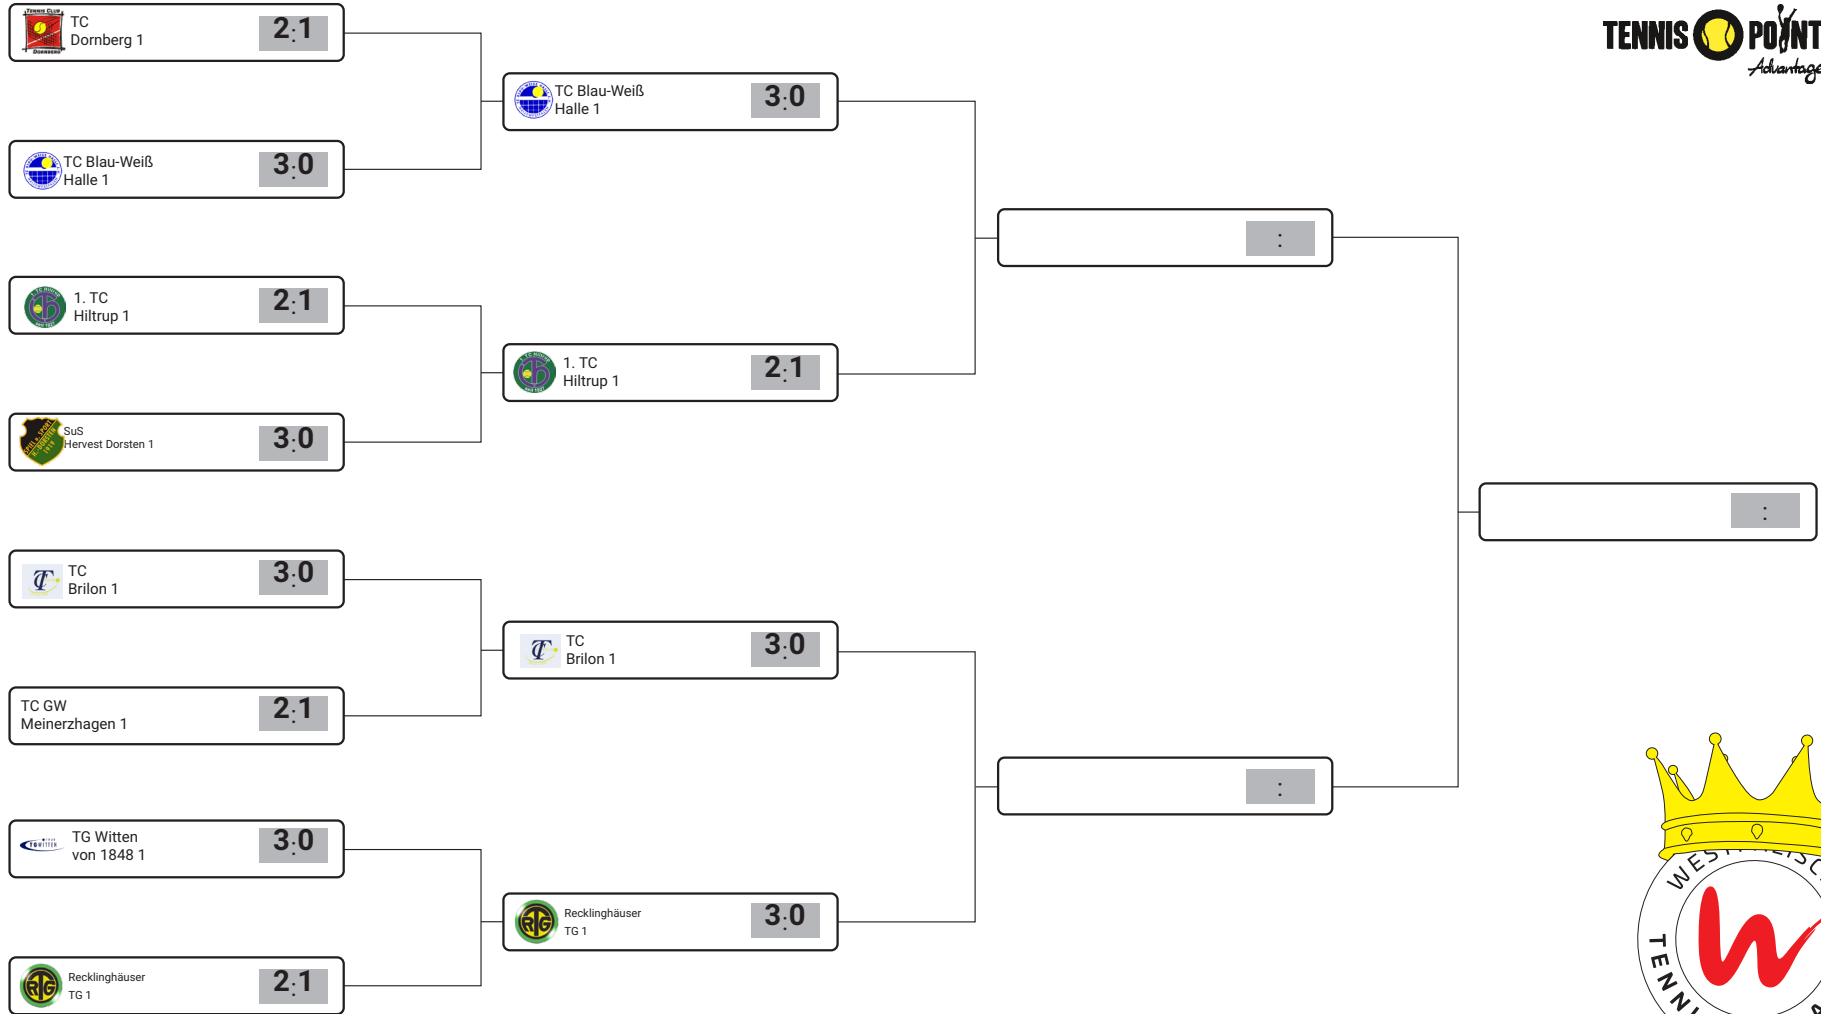

# WTV VEREINSPOKAL 2020 TABLEAU

Konkurrenz: Herren Ü50 LK 6-23 | 35 Mannschaften  
Untere Hälfte 1

powered by

1. RUNDE

2. RUNDE

ACHTELFINALE

VIERTELFINALE

HALBFINALE

# WTV VEREINSPOKAL 2020 TABLEAU

Konkurrenz: Herren Ü50 LK 6-23 | 35 Mannschaften  
Untere Hälfte 2

1. RUNDE

2. RUNDE

ACHTELFINALE

VIERTELFINALE

HALBFINALE

powered by

VIERTELFINALE

HALBFINALE

FINALE

SIEGER