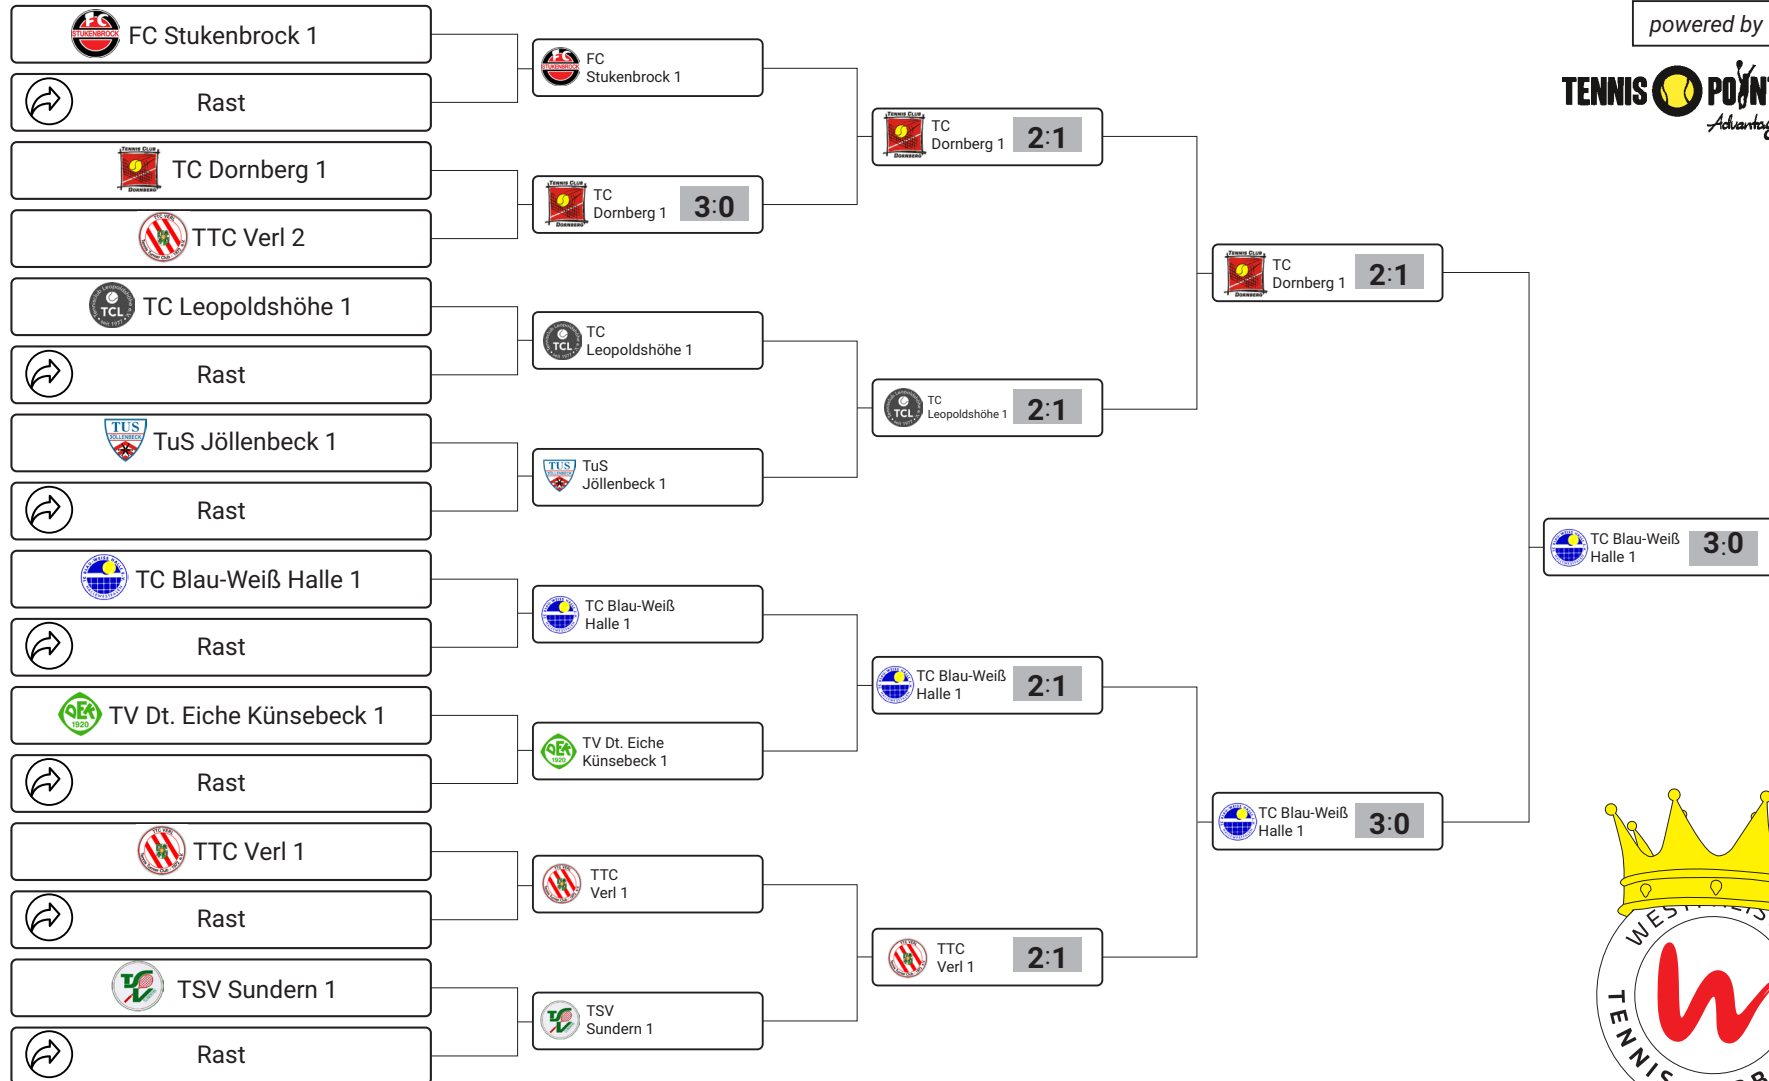

# WTV VEREINSPOKAL 2020 TABLEAU

Konkurrenz: Herren Ü50 LK 6-23 | 35 Mannschaften  
Obere Hälfte 1

powered by

1. RUNDE

2. RUNDE

ACHTELFINALE

VIERTELFINALE

HALBFINALE

# WTV VEREINSPOKAL 2020 TABLEAU

Konkurrenz: Herren Ü50 LK 6-23 | 35 Mannschaften  
Obere Hälfte 2

powered by

1. RUNDE

2. RUNDE

ACHTELFINALE

VIERTELFINALE

HALBFINALE

# WTV VEREINSPOKAL 2020 TABLEAU

Konkurrenz: Herren Ü50 LK 6-23 | 35 Mannschaften  
Untere Hälfte 1

powered by

1. RUNDE

2. RUNDE

ACHTELFINALE

VIERTELFINALE

HALBFINALE

VIERTELFINALE

HALBFINALE

FINALE

SIEGER