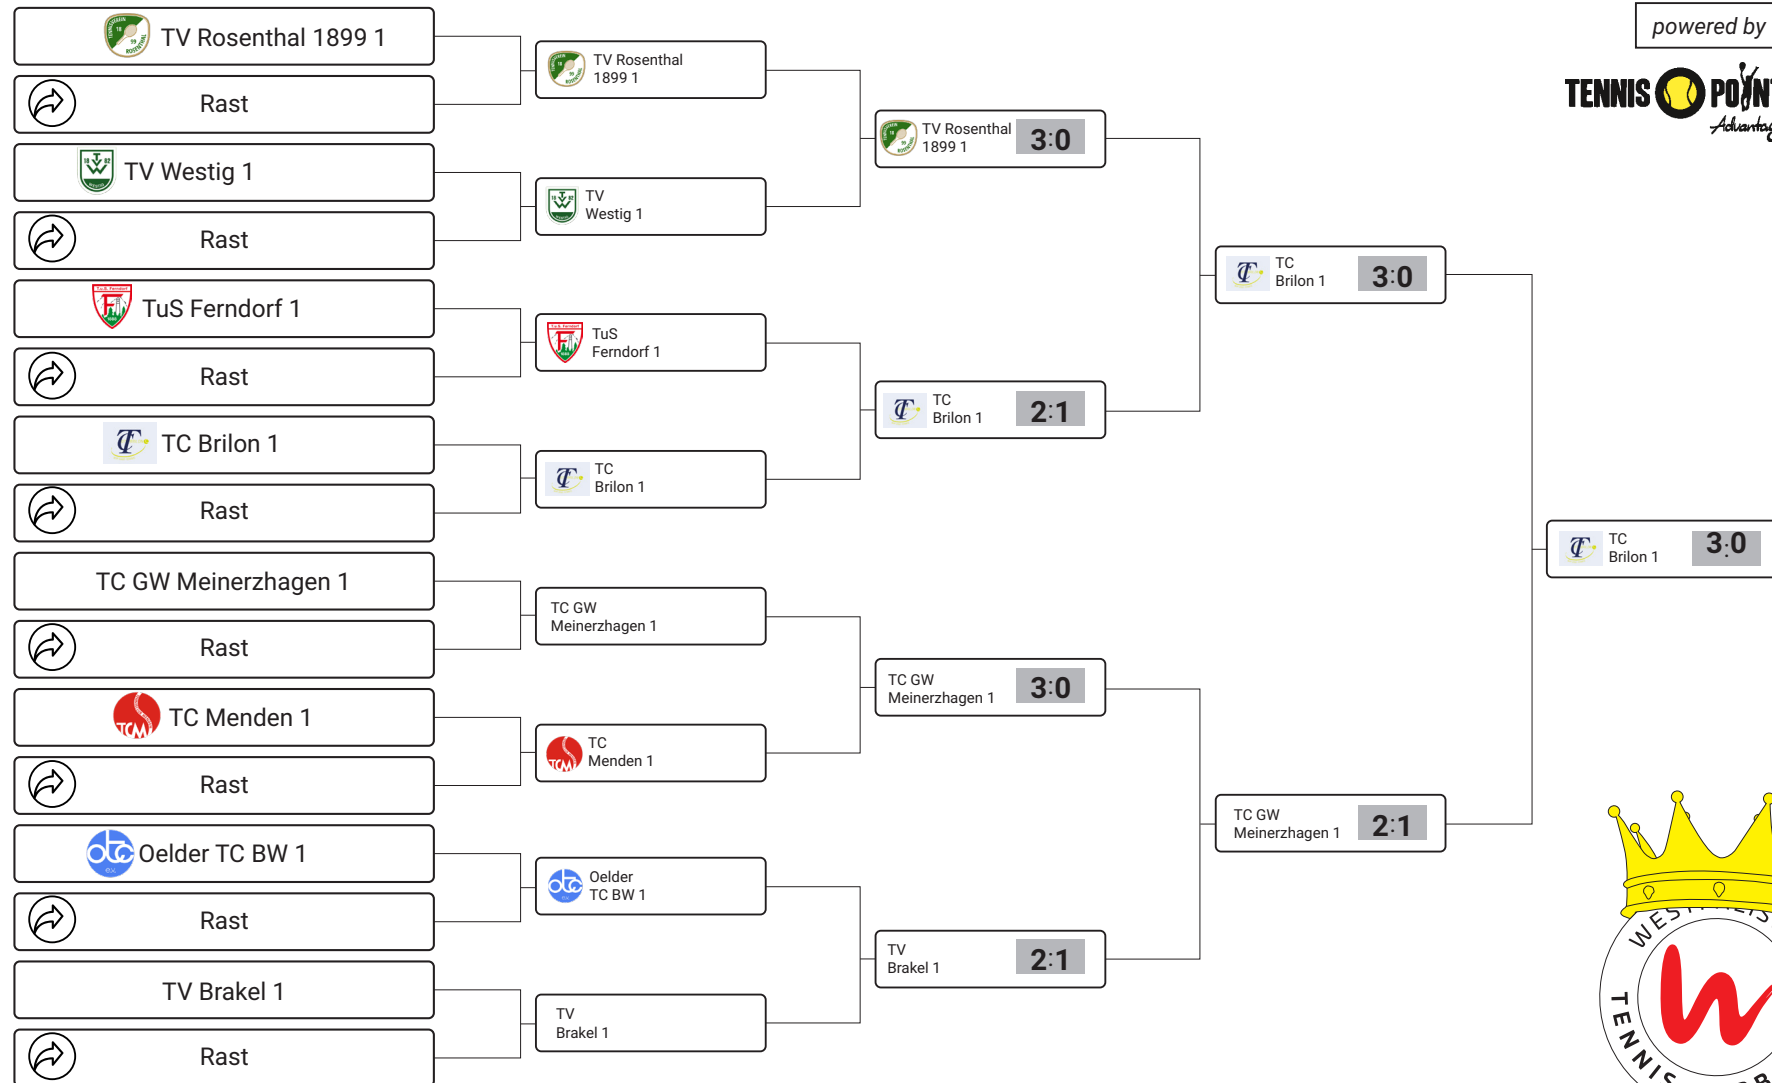

# WTV VEREINSPOKAL 2020 TABLEAU

Konkurrenz: Herren Ü50 LK 6-23 | 35 Mannschaften  
Obere Hälfte 1

powered by

1. RUNDE

2. RUNDE

ACHTELFINALE

VIERTELFINALE

HALBFINALE

# WTV VEREINSPOKAL 2020 TABLEAU

Konkurrenz: Herren Ü50 LK 6-23 | 35 Mannschaften  
Obere Hälfte 2

powered by

1. RUNDE

2. RUNDE

ACHTELFINALE

VIERTELFINALE

HALBFINALE

# WTV VEREINSPOKAL 2020 TABLEAU

Konkurrenz: Herren Ü50 LK 6-23 | 35 Mannschaften  
Untere Hälfte 1

powered by

1. RUNDE

2. RUNDE

ACHTELFINALE

VIERTELFINALE

HALBFINALE

VIERTELFINALE

HALBFINALE

FINALE

SIEGER