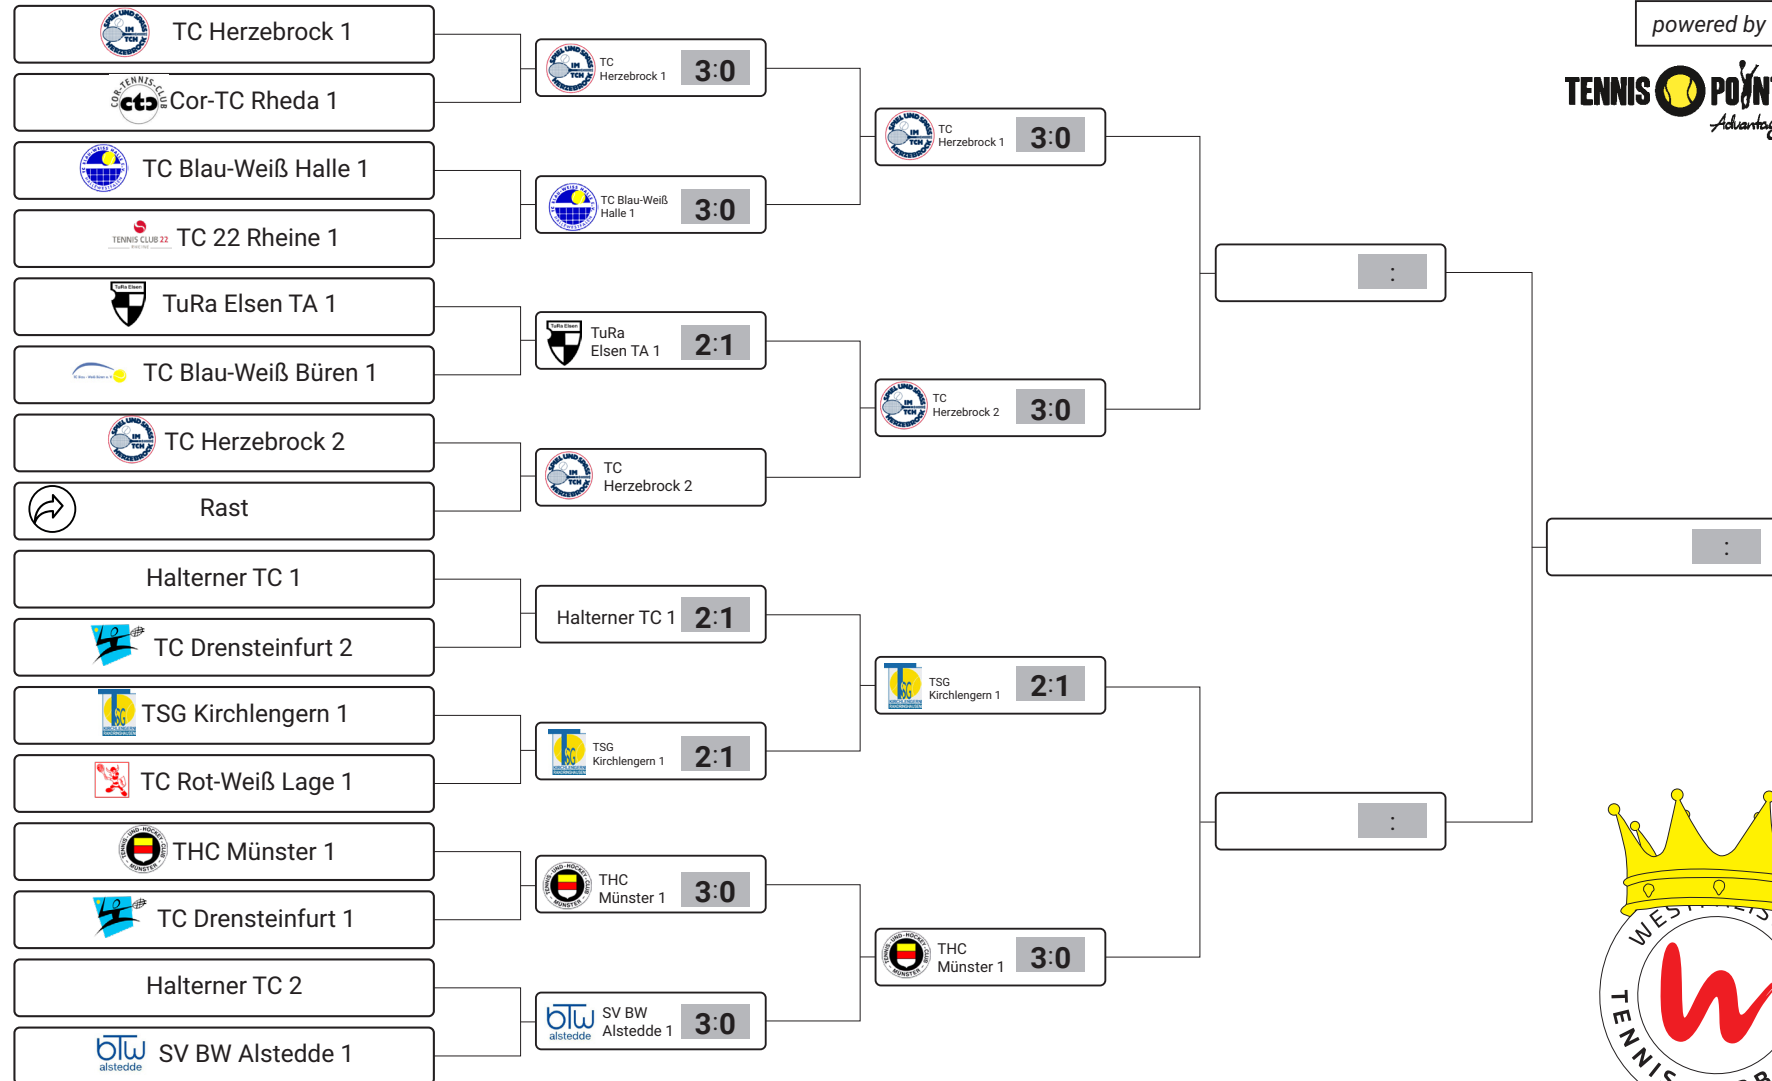

# WTV VEREINSPOKAL 2020 TABLEAU

Konkurrenz: Damen Offen LK 7-23 | 29 Mannschaften  
Obere Hälfte

powered by

1. RUNDE

2. RUNDE

ACHTELFINALE

VIERTELFINALE

HALBFINALE

# WTV VEREINSPOKAL 2020 TABLEAU

Konkurrenz: Damen Offen LK 7-23 | 29 Mannschaften  
Untere Hälfte

powered by

1. RUNDE

2. RUNDE

ACHTELFINALE

VIERTELFINALE

HALBFINALE

# 2020 TABLEAU

powered by

VIERTELFINALE

HALBFINALE

FINALE

SIEGER