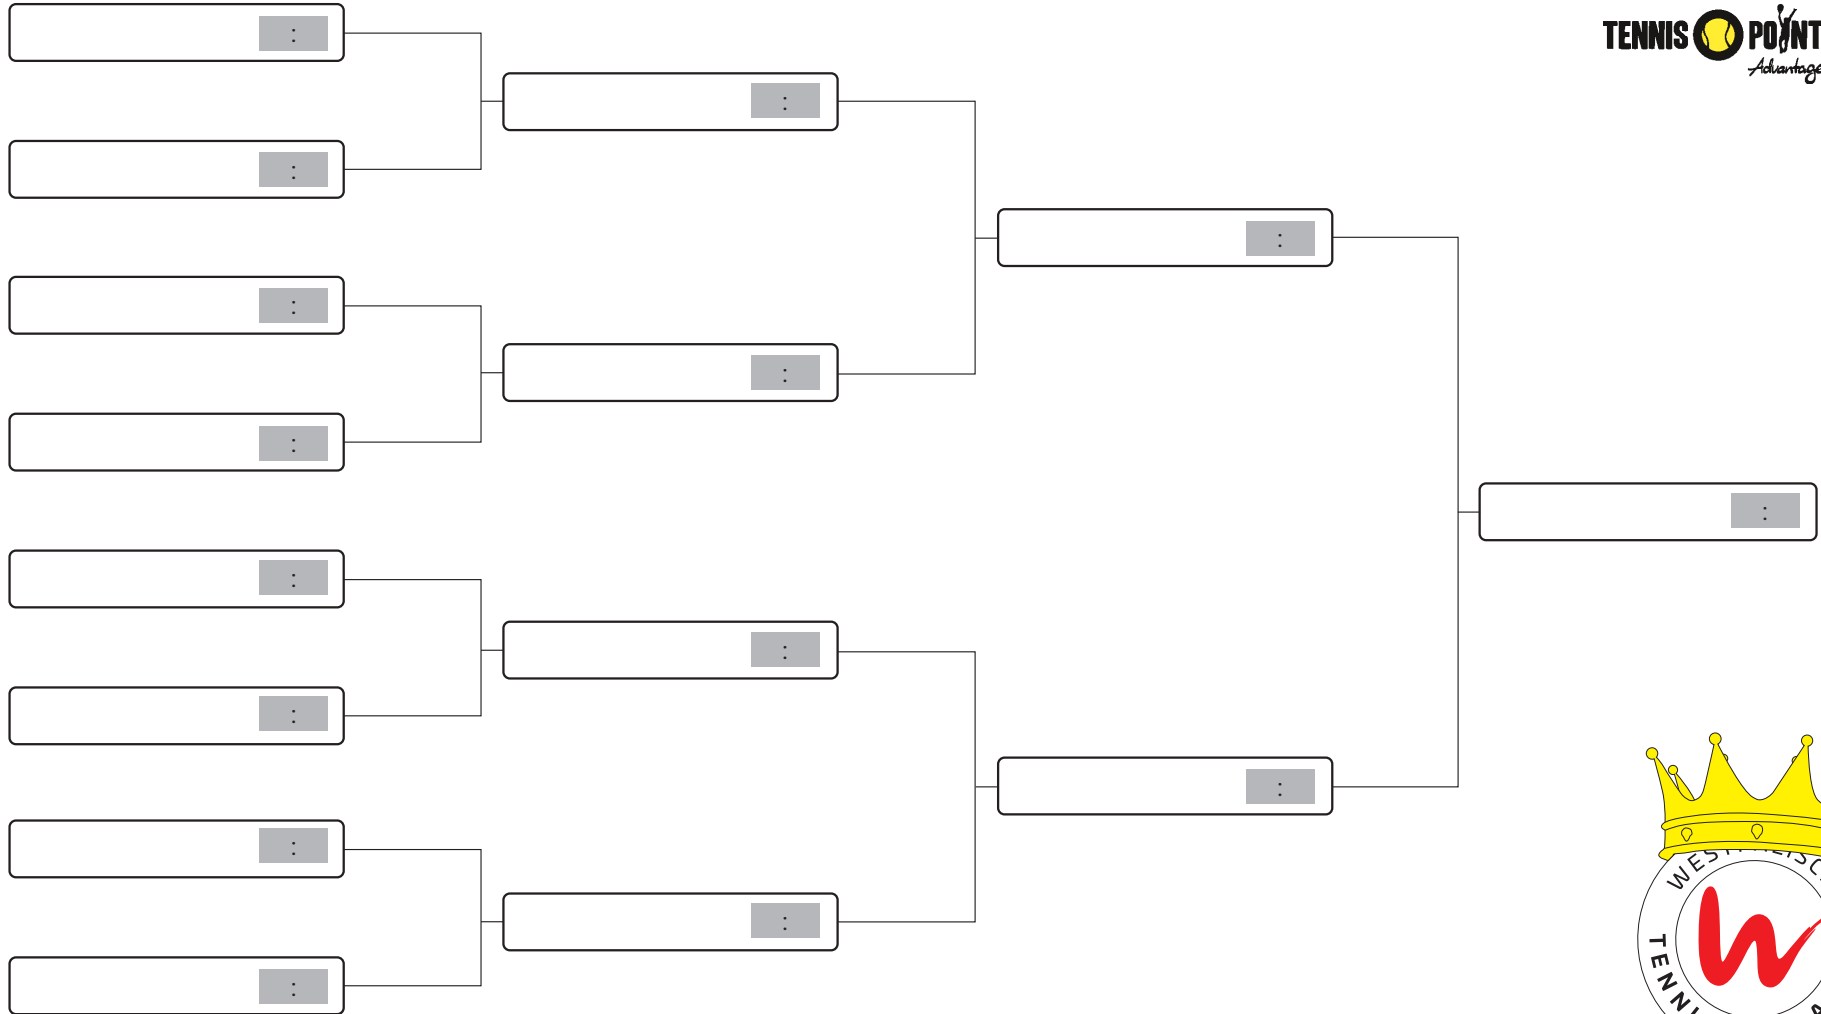

# WTV VEREINSPOKAL 2020 TABLEAU

Konkurrenz: Damen Offen LK 7-23 | 29 Mannschaften  
Obere Hälfte

powered by

1. RUNDE

2. RUNDE

ACHTELFINALE

VIERTELFINALE

HALBFINALE

# WTV VEREINSPOKAL 2020 TABLEAU

Konkurrenz: Damen Offen LK 7-23 | 29 Mannschaften  
Untere Hälfte

powered by

1. RUNDE

2. RUNDE

ACHTELFINALE

VIERTELFINALE

HALBFINALE

# 2020 TABLEAU

powered by

VIERTELFINALE

HALBFINALE

FINALE

SIEGER