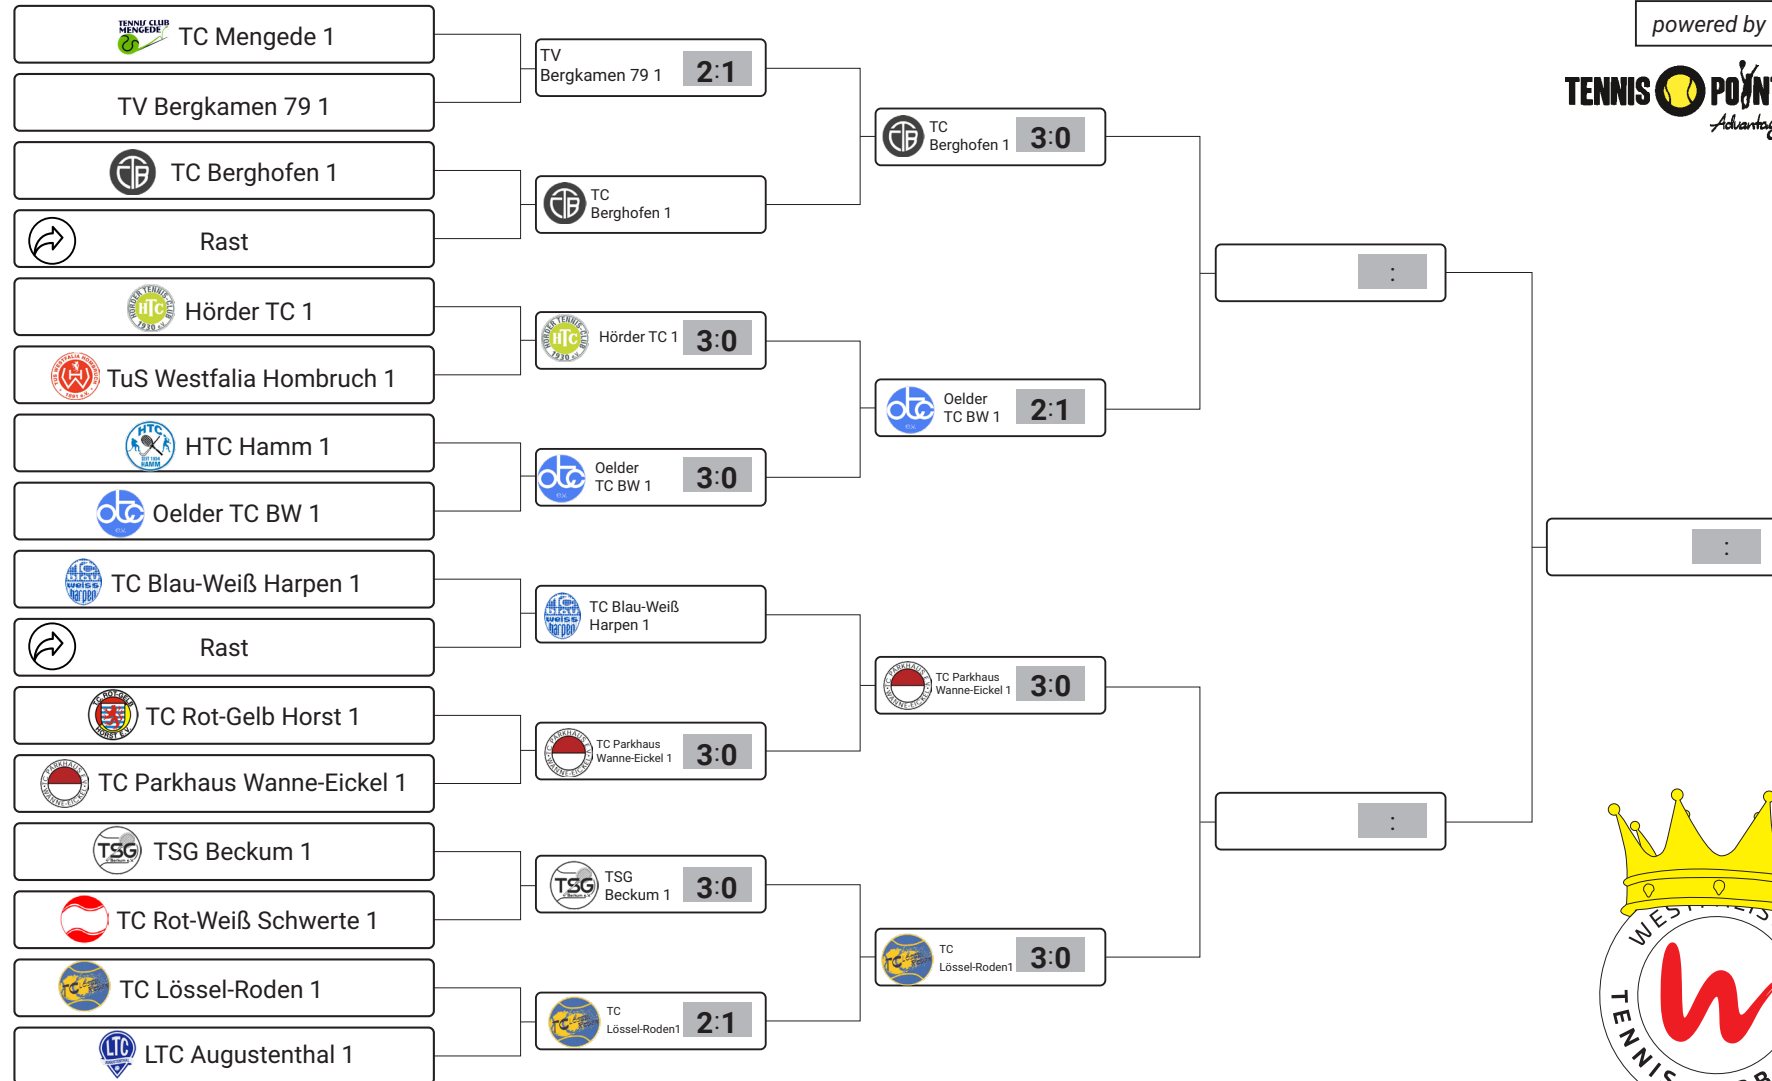

# WTV VEREINSPOKAL 2020 TABLEAU

Konkurrenz: Damen Offen LK 7-23 | 29 Mannschaften  
Obere Hälfte

powered by

1. RUNDE

2. RUNDE

ACHTELFINALE

VIERTELFINALE

HALBFINALE

# WTV VEREINSPOKAL 2020 TABLEAU

Konkurrenz: Damen Offen LK 7-23 | 29 Mannschaften  
Untere Hälfte

powered by

1. RUNDE

2. RUNDE

ACHTELFINALE

VIERTELFINALE

HALBFINALE

# 2020 TABLEAU

powered by

VIERTELFINALE

HALBFINALE

FINALE

SIEGER