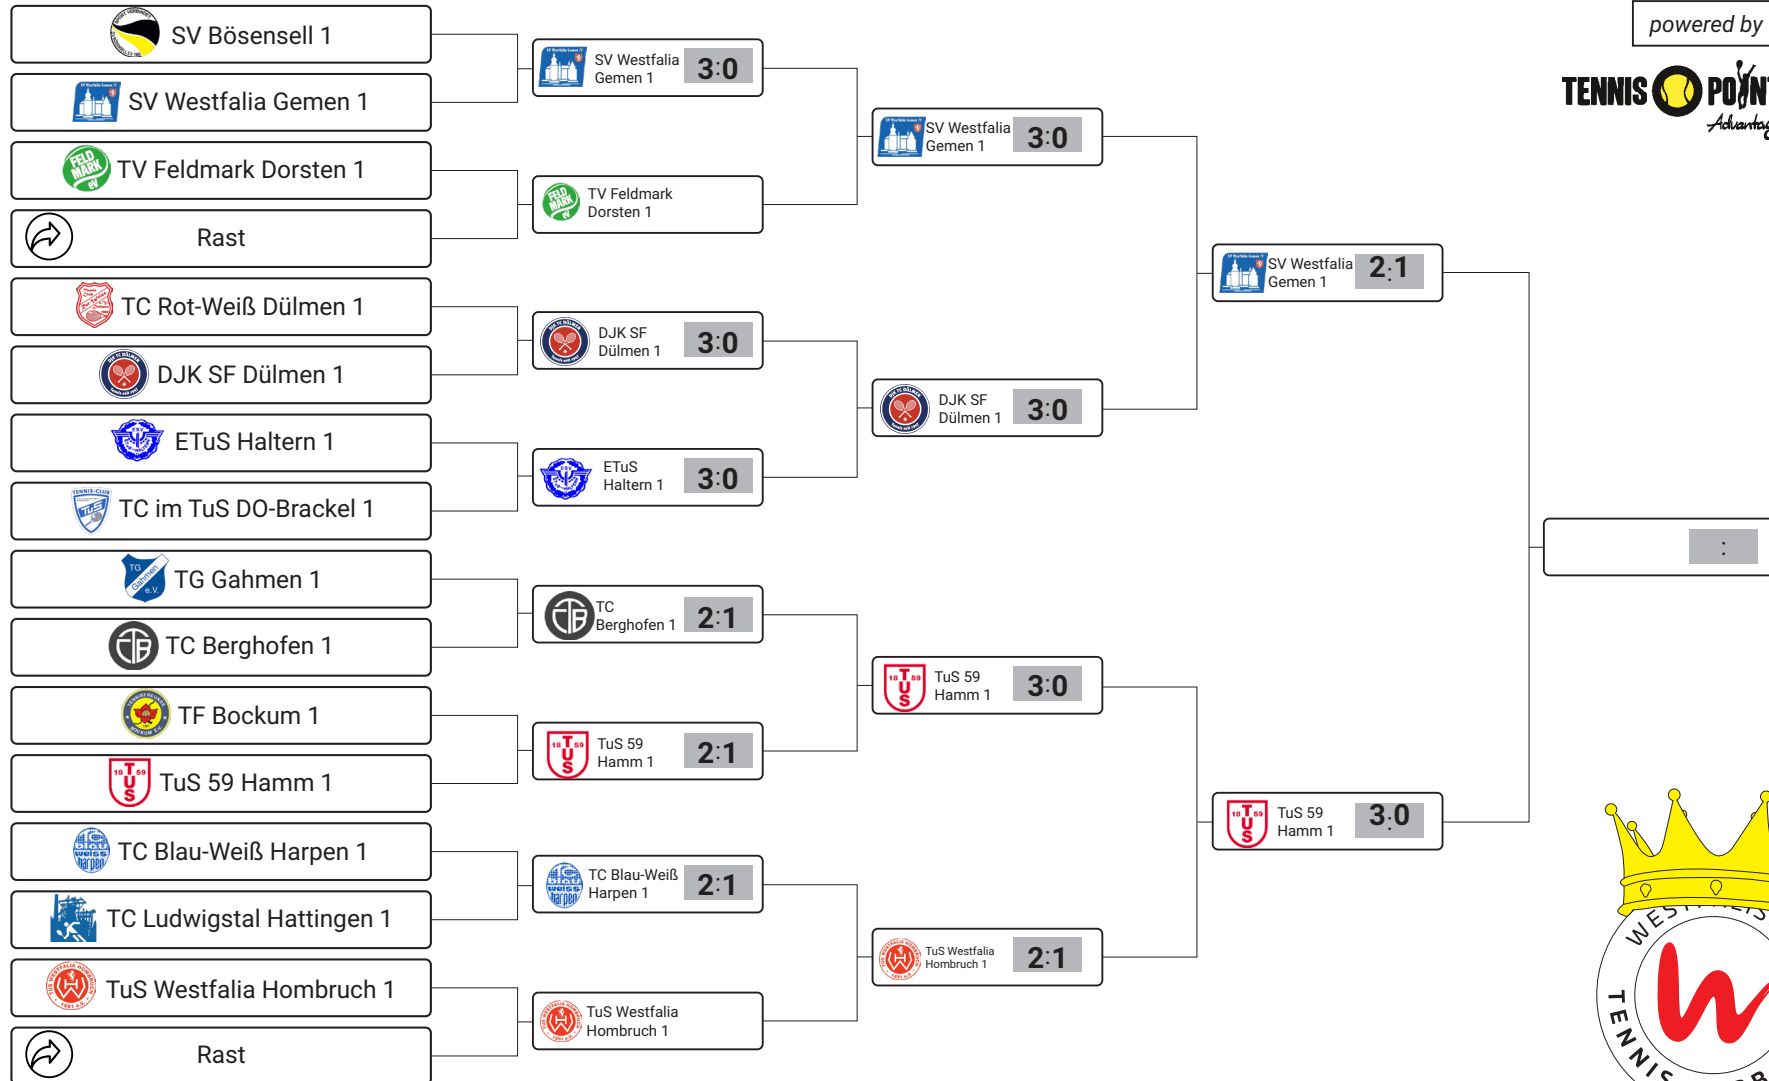

WTV VEREINSPOKAL 2020 TABLEAU

Konkurrenz: Herren Ü50 LK 15-23 | 53 Mannschaften
Obere Hälfte 1

powered by

1. RUNDE

2. RUNDE

ACHTELFINALE

VIERTELFINALE

HALBFINALE

WTV VEREINSPOKAL 2020 TABLEAU

Konkurrenz: Herren Ü50 LK 15-23 | 53 Mannschaften
Obere Hälfte 2

powered by

1. RUNDE

2. RUNDE

ACHTELFINALE

VIERTELFINALE

HALBFINALE

WTV VEREINSPOKAL 2020 TABLEAU

Konkurrenz: Herren Ü50 LK 15-23 | 53 Mannschaften
Obere Hälfte 3

powered by

1. RUNDE

2. RUNDE

ACHTELFINALE

VIERTELFINALE

HALBFINALE

VIERTELFINALE

HALBFINALE

FINALE

SIEGER