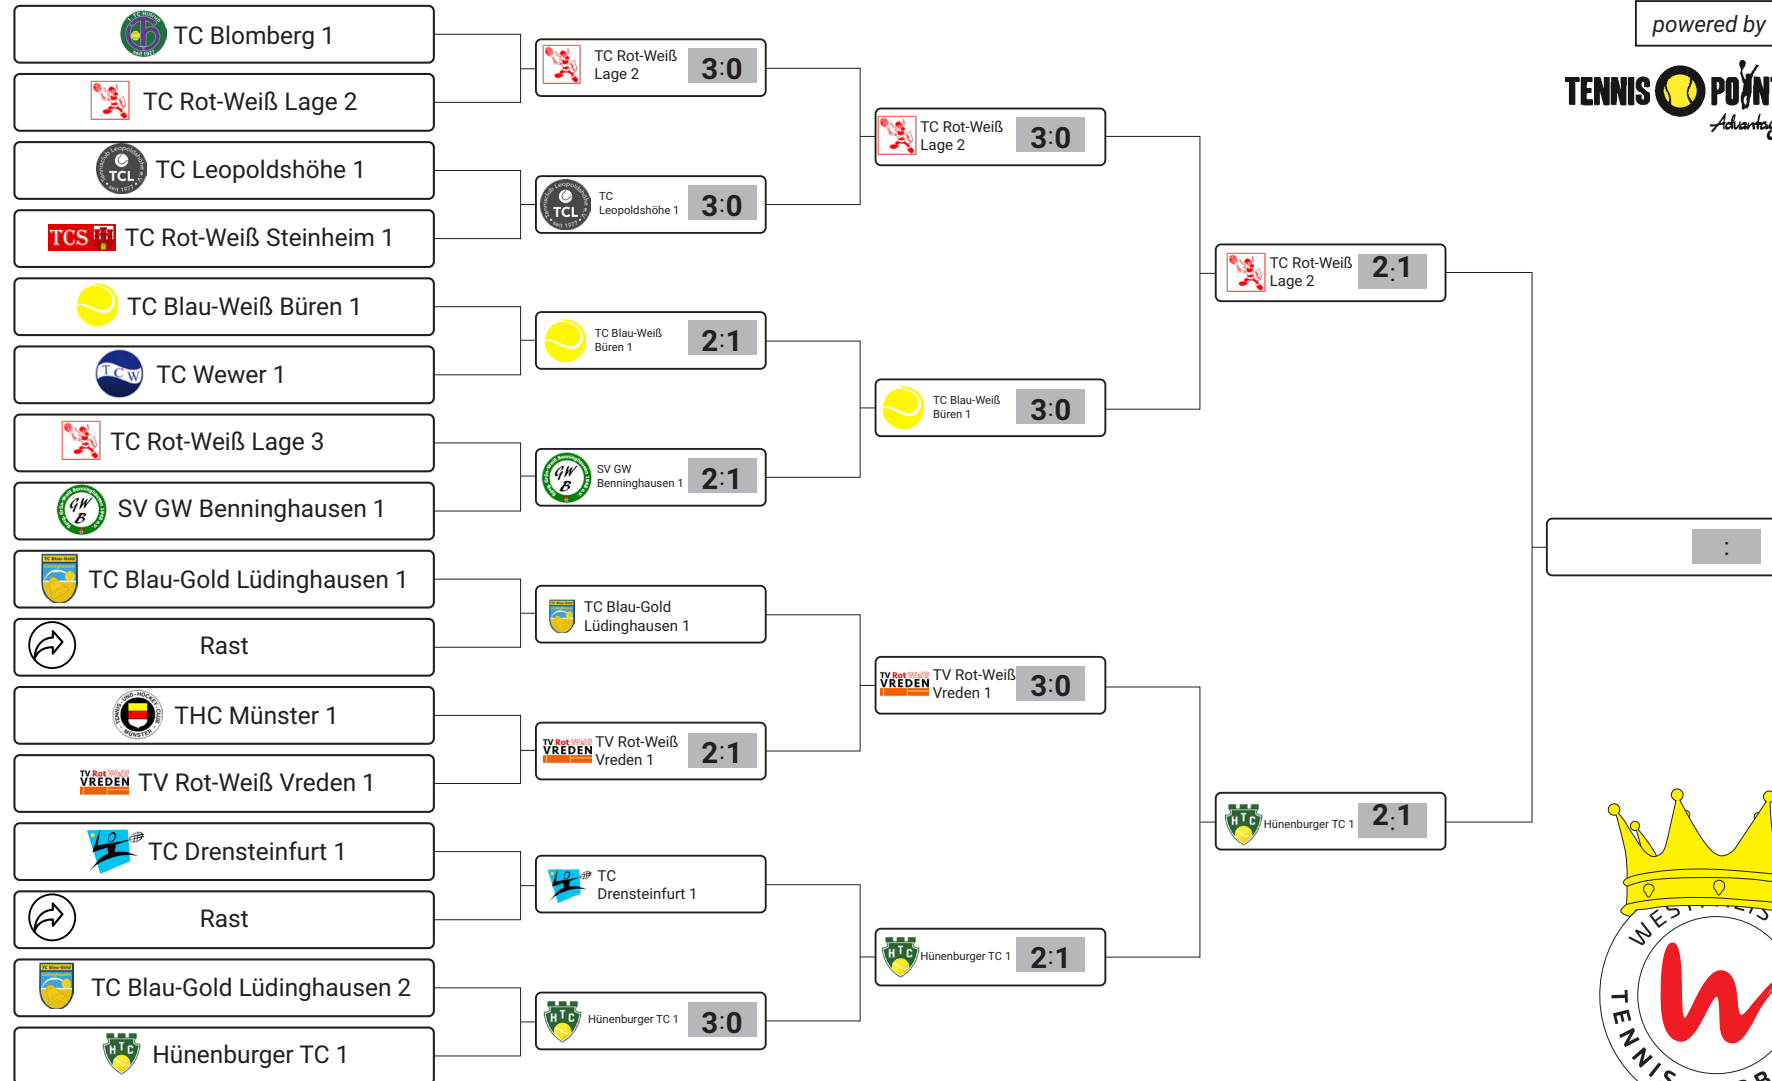

WTV VEREINSPOKAL 2020 TABLEAU

Konkurrenz: Herren Ü50 LK 15-23 | 53 Mannschaften
Obere Hälfte 1

powered by

1. RUNDE

2. RUNDE

ACHTELFINALE

VIERTELFINALE

HALBFINALE

WTV VEREINSPOKAL 2020 TABLEAU

Konkurrenz: Herren Ü50 LK 15-23 | 53 Mannschaften
Obere Hälfte 2

powered by

1. RUNDE

2. RUNDE

ACHTELFINALE

VIERTELFINALE

HALBFINALE

WTV VEREINSPOKAL 2020 TABLEAU

Konkurrenz: Herren Ü50 LK 15-23 | 53 Mannschaften
Obere Hälfte 3

powered by

1. RUNDE

2. RUNDE

ACHTELFINALE

VIERTELFINALE

HALBFINALE

WTV VEREINSPOKAL 2020 TABLEAU

Konkurrenz: Herren Ü50 LK 15-23 | 53 Mannschaften
Obere Hälfte 3

1. RUNDE

2. RUNDE

ACHTELFINALE

VIERTELFINALE

HALBFINALE

powered by