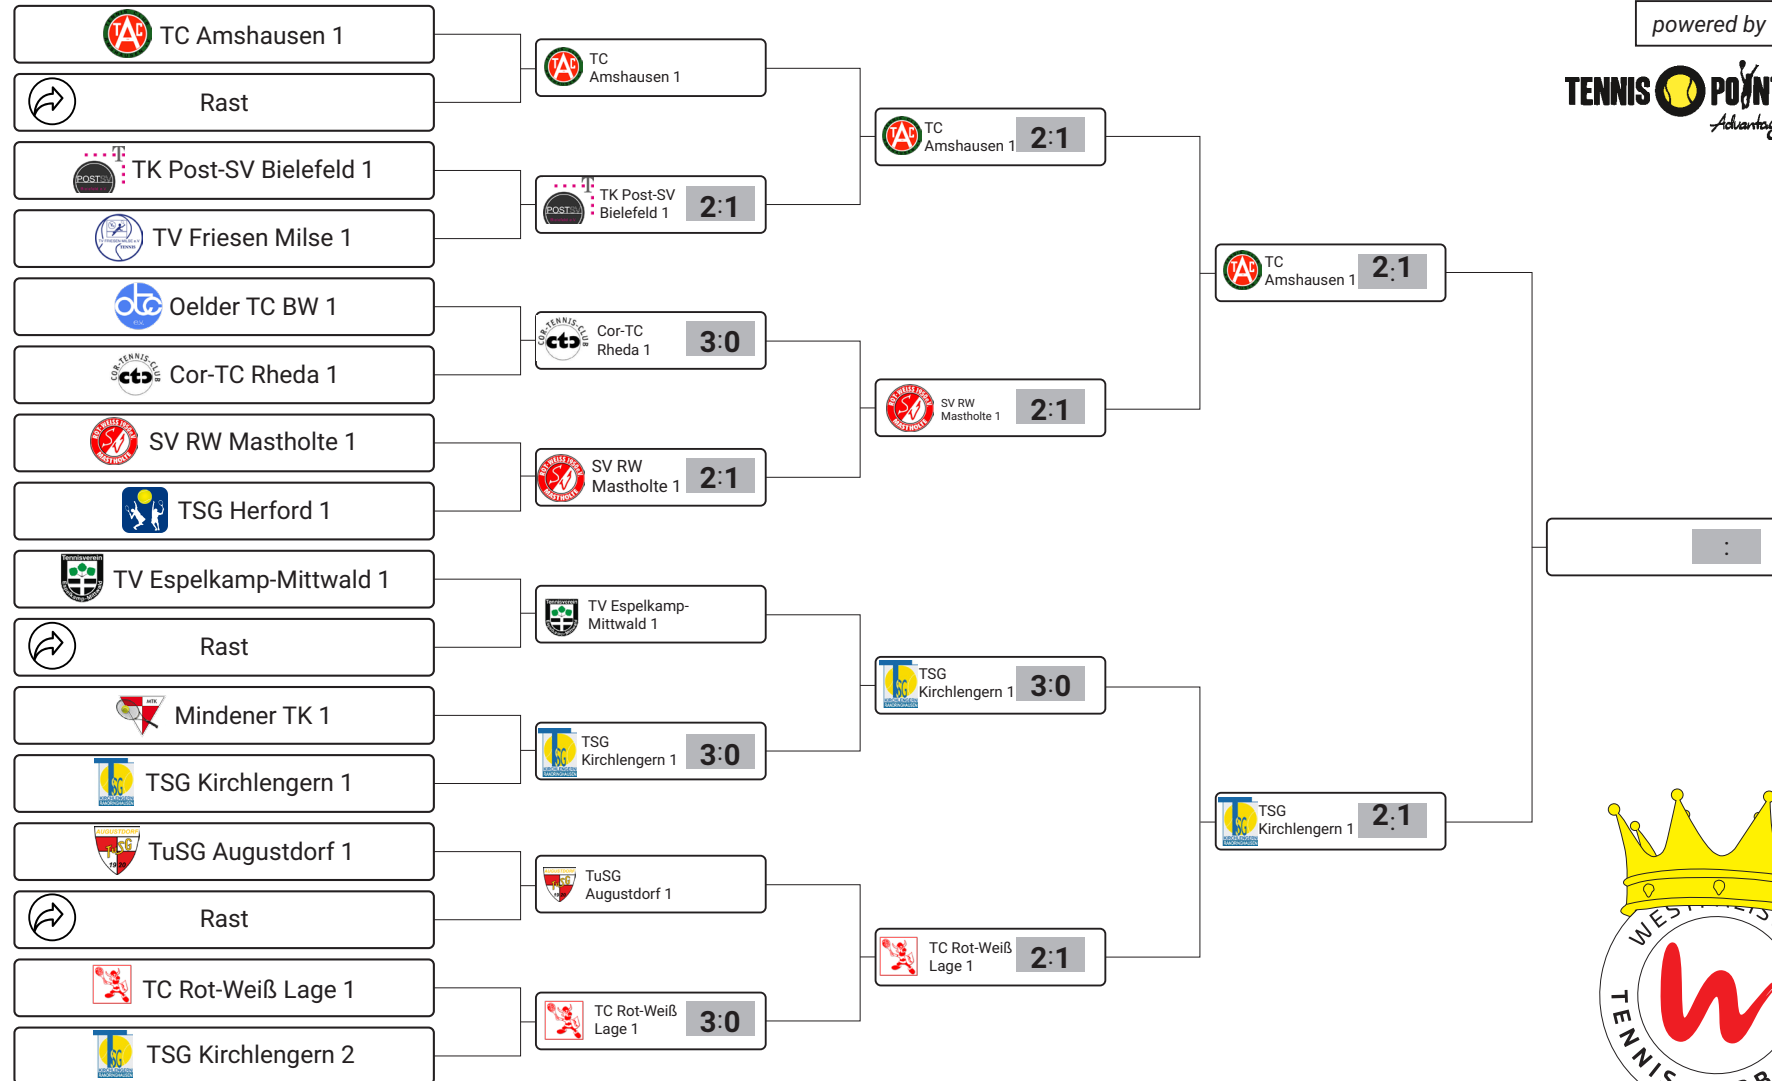

WTV VEREINSPOKAL 2020 TABLEAU

Konkurrenz: Herren Ü50 LK 15-23 | 53 Mannschaften
Obere Hälfte 1

powered by

1. RUNDE

2. RUNDE

ACHTELFINALE

VIERTELFINALE

HALBFINALE

WTV VEREINSPOKAL 2020 TABLEAU

Konkurrenz: Herren Ü50 LK 15-23 | 53 Mannschaften
Obere Hälfte 2

powered by

1. RUNDE

2. RUNDE

ACHTELFINALE

VIERTELFINALE

HALBFINALE

WTV VEREINSPOKAL 2020 TABLEAU

Konkurrenz: Herren Ü50 LK 15-23 | 53 Mannschaften
Obere Hälfte 3

powered by

1. RUNDE

2. RUNDE

ACHTELFINALE

VIERTELFINALE

HALBFINALE