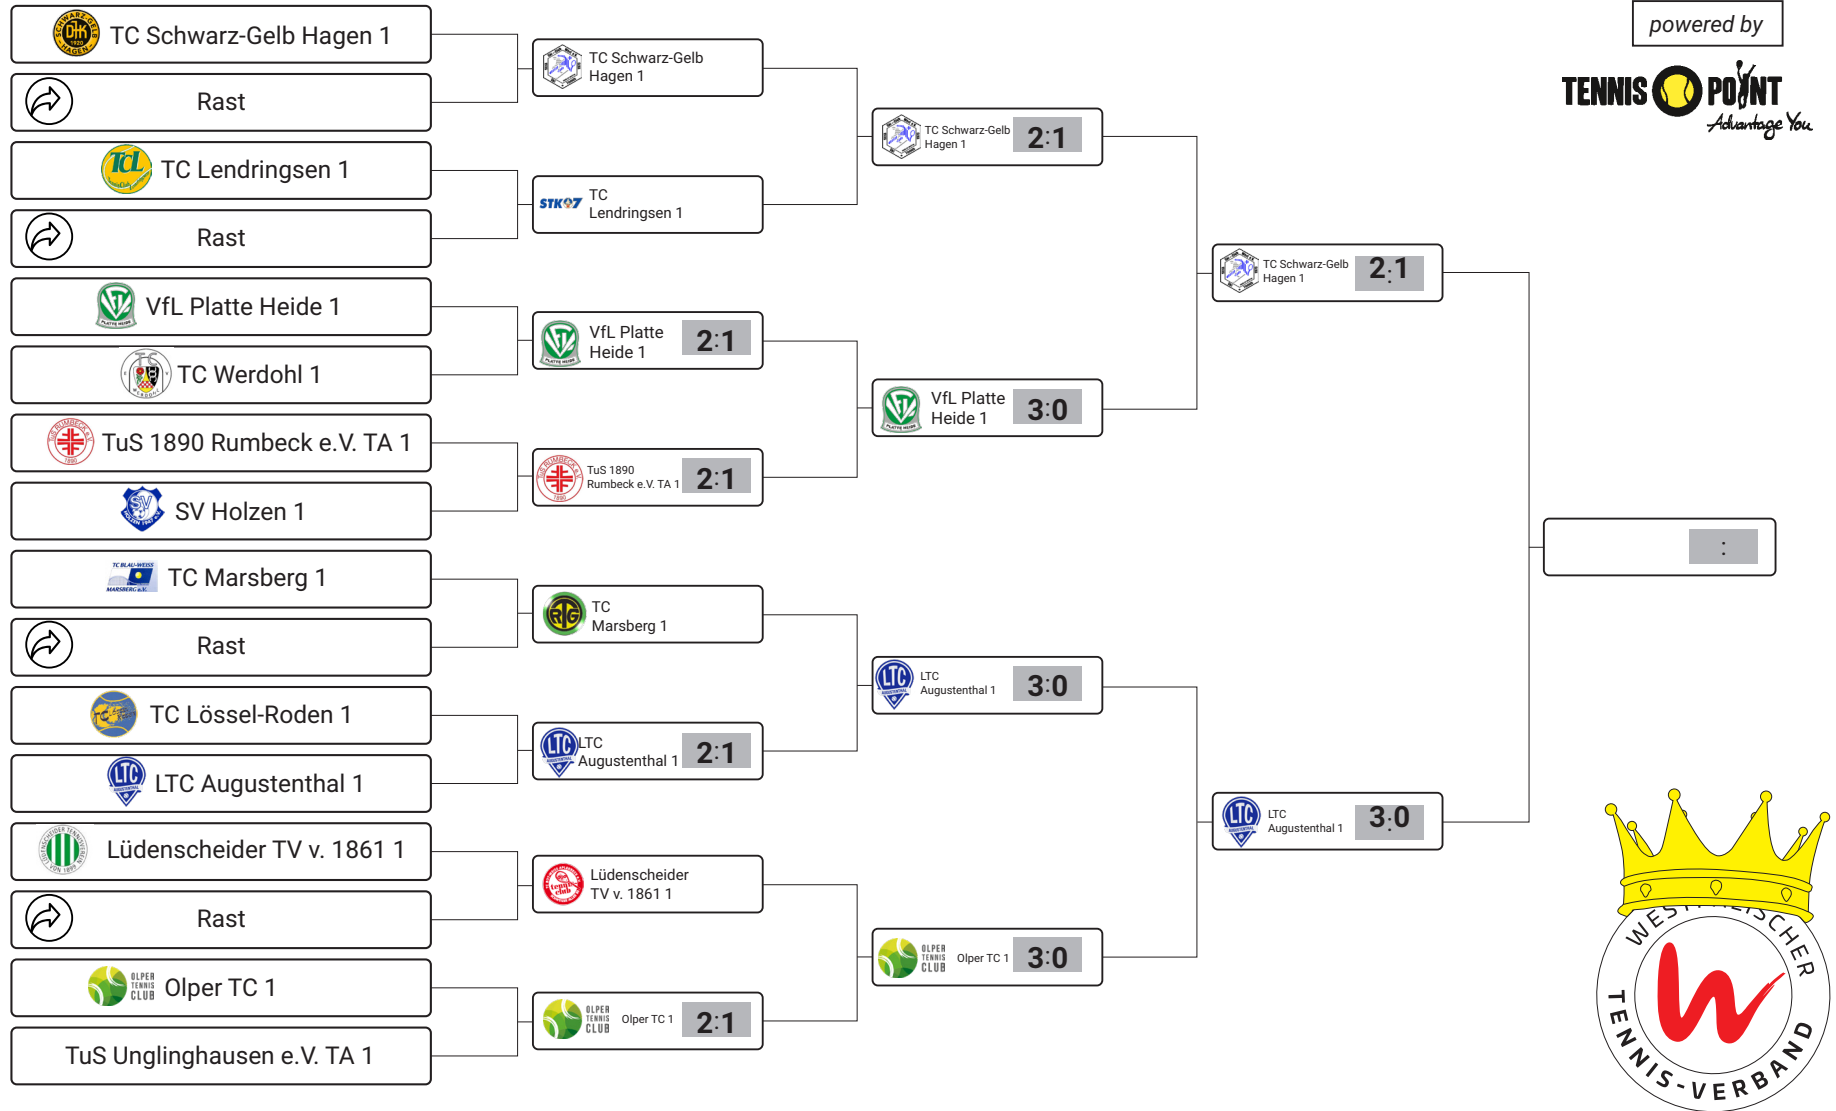

WTV VEREINSPOKAL 2020 TABLEAU

Konkurrenz: Herren Ü50 LK 15-23 | 53 Mannschaften
Obere Hälfte 2

powered by

1. RUNDE

2. RUNDE

ACHTELFINALE

VIERTELFINALE

HALBFINALE

WTV VEREINSPOKAL 2020 TABLEAU

Konkurrenz: Herren Ü50 LK 15-23 | 53 Mannschaften
Obere Hälfte 3

powered by

1. RUNDE

2. RUNDE

ACHTELFINALE

VIERTELFINALE

HALBFINALE

WTV VEREINSPOKAL 2020 TABLEAU

Konkurrenz: Herren Ü50 LK 15-23 | 53 Mannschaften
Obere Hälfte 3

1. RUNDE

2. RUNDE

ACHTELFINALE

VIERTELFINALE

HALBFINALE

powered by

VIERTELFINALE

HALBFINALE

FINALE

SIEGER