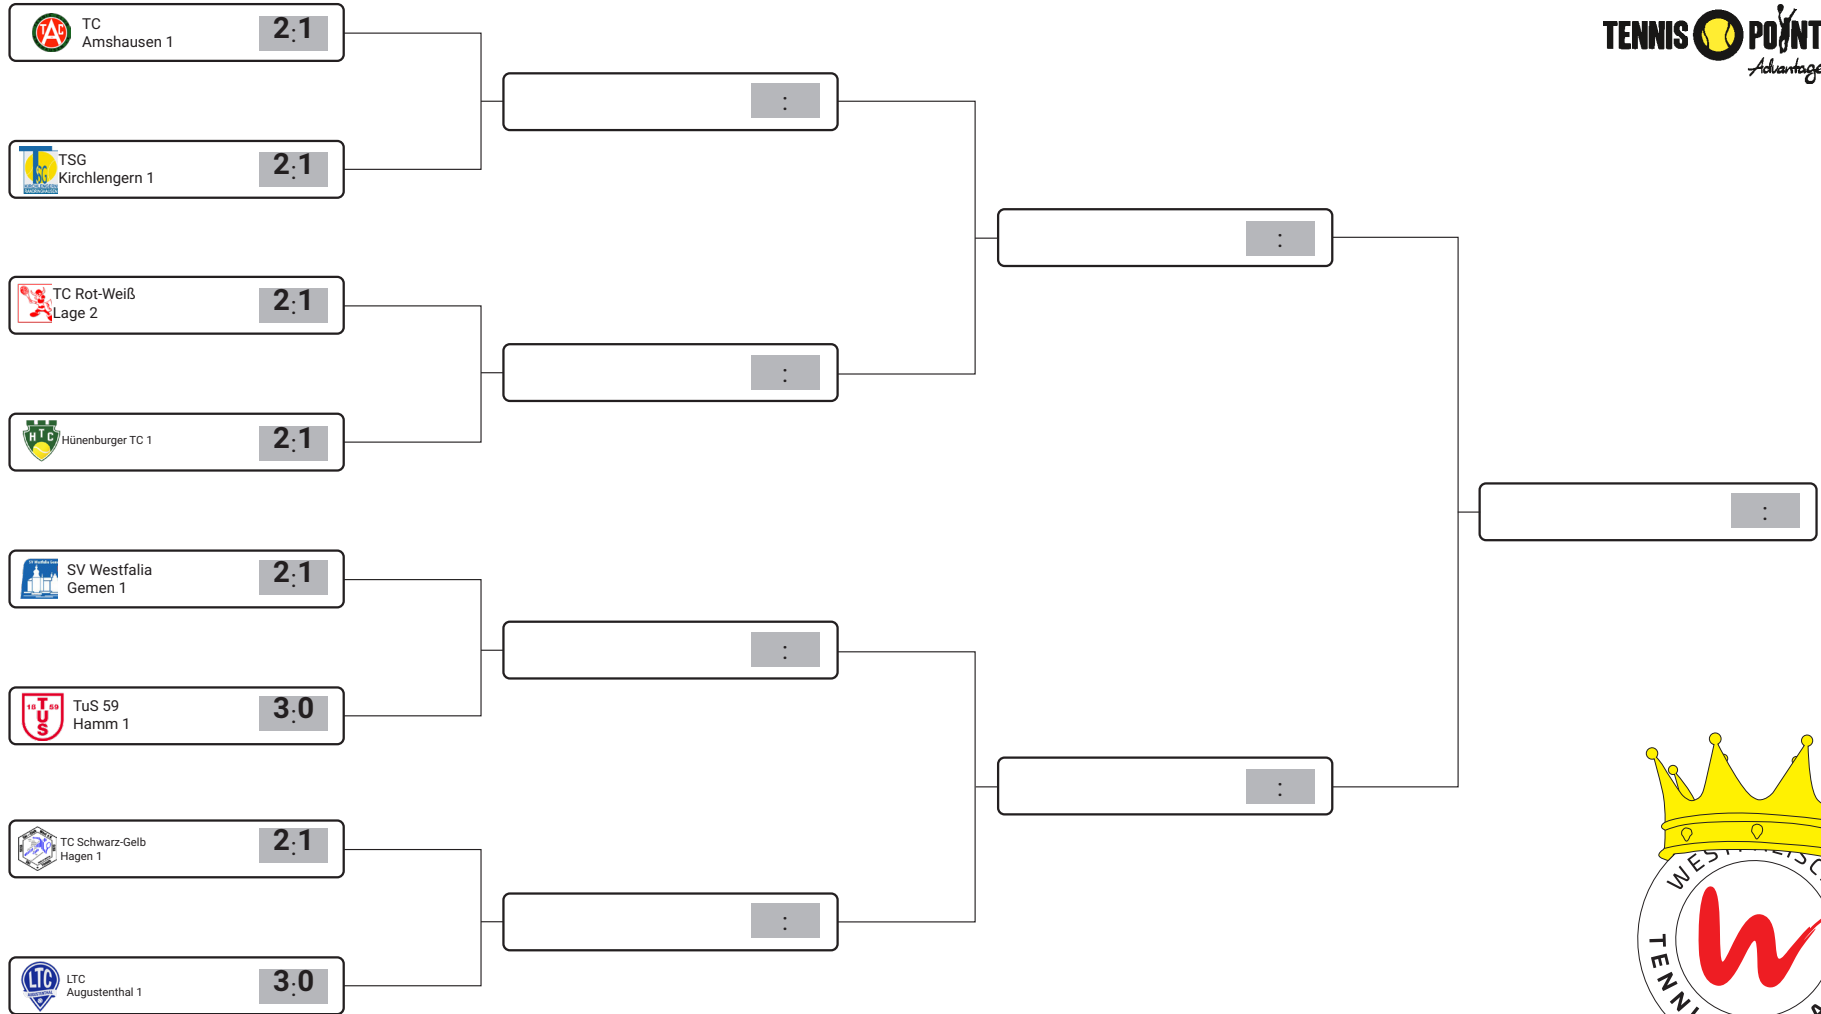

WTV VEREINSPOKAL 2020 TABLEAU

Konkurrenz: Herren Ü50 LK 15-23 | 53 Mannschaften
Obere Hälfte 3

powered by

1. RUNDE

2. RUNDE

ACHTELFINALE

VIERTELFINALE

HALBFINALE

WTV VEREINSPOKAL 2020 TABLEAU

Konkurrenz: Herren Ü50 LK 15-23 | 53 Mannschaften
Obere Hälfte 3

1. RUNDE

2. RUNDE

ACHTELFINALE

VIERTELFINALE

HALBFINALE

powered by

VIERTELFINALE

HALBFINALE

FINALE

SIEGER