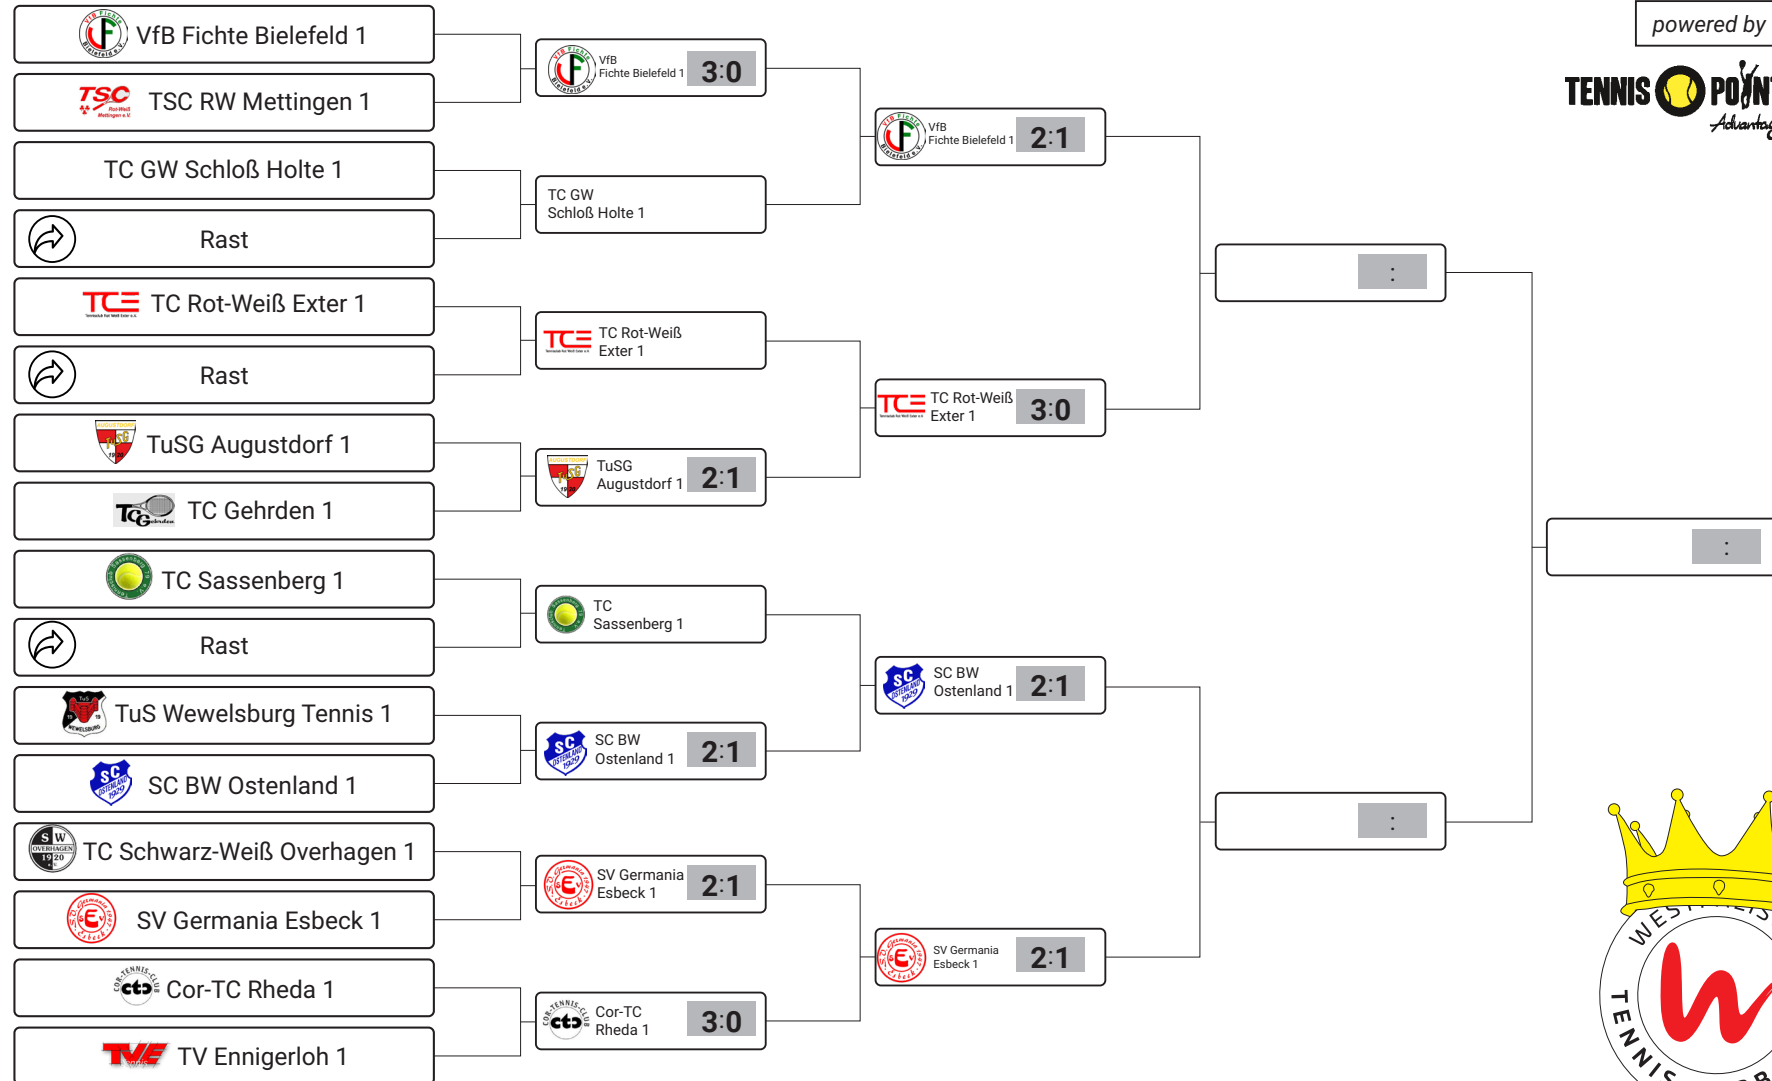

WTV VEREINSPOKAL 2020 TABLEAU

Konkurrenz: Damen Offen LK 20-23 | 27 Mannschaften
Obere Hälfte

powered by

1. RUNDE

ACHTELFINALE

VIERTELFINALE

HALBFINALE

FINALE

WTV VEREINSPOKAL 2020 TABLEAU

Konkurrenz: Damen Offen LK 20-23 | 27 Mannschaften
Untere Hälfte

powered by

powered by

VIERTELFINALE

HALBFINALE

FINALE

SIEGER