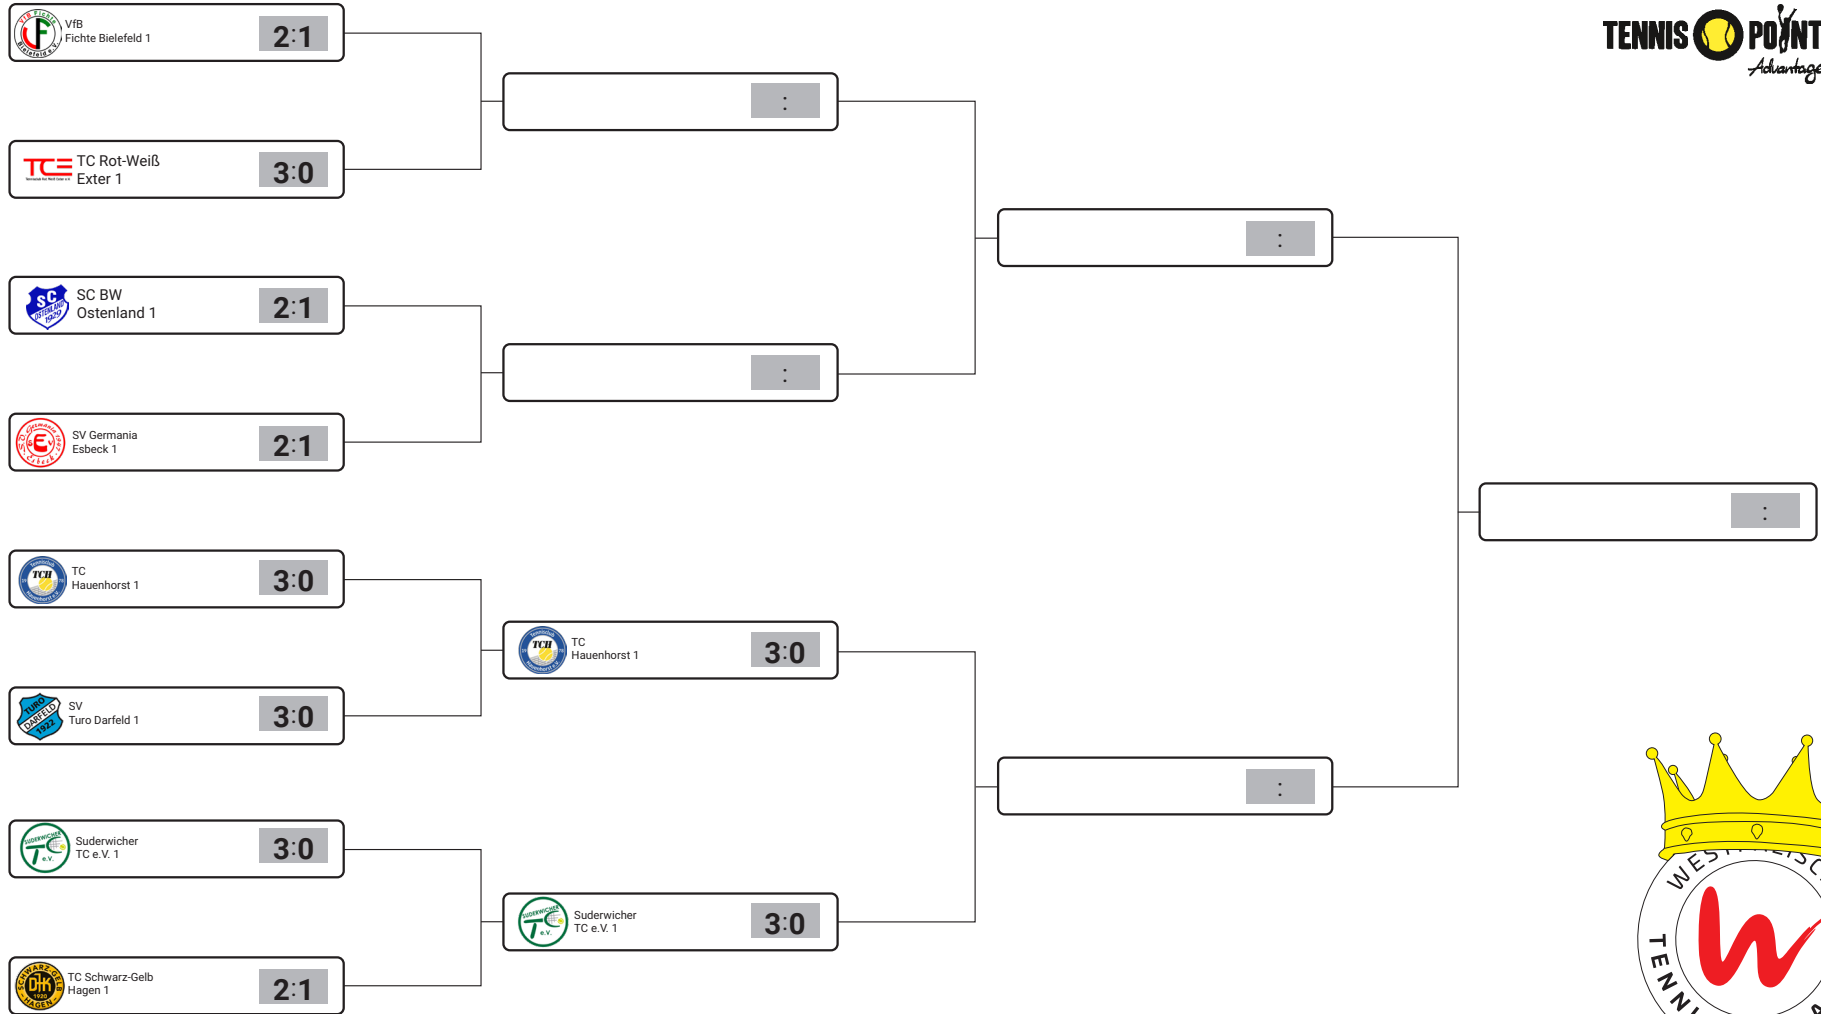

WTV VEREINSPOKAL 2020 TABLEAU

Konkurrenz: Damen Offen LK 20-23 | 27 Mannschaften
Obere Hälfte

powered by

1. RUNDE

ACHTELFINALE

VIERTELFINALE

HALBFINALE

FINALE

WTV VEREINSPOKAL 2020 TABLEAU

Konkurrenz: Damen Offen LK 20-23 | 27 Mannschaften
Untere Hälfte

powered by

powered by

VIERTELFINALE

HALBFINALE

FINALE

SIEGER