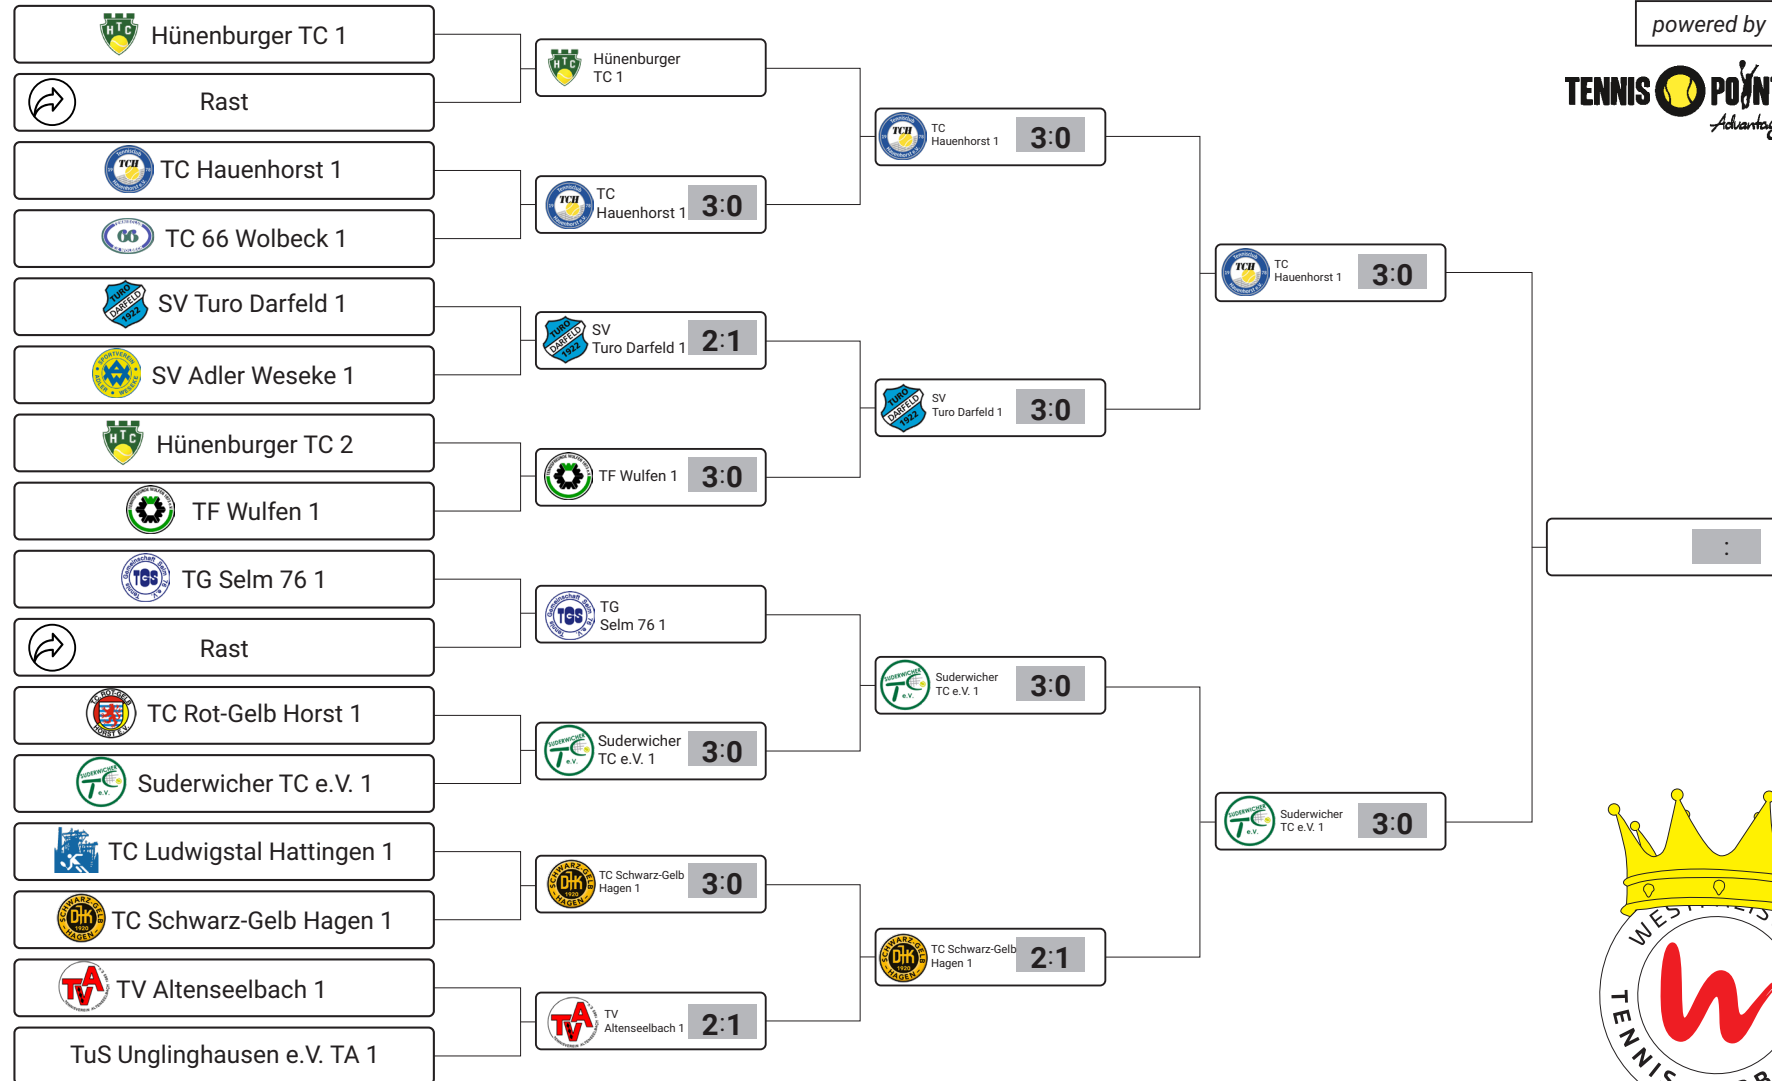

WTV VEREINSPOKAL 2020 TABLEAU

Konkurrenz: Damen Offen LK 20-23 | 27 Mannschaften
Obere Hälfte

powered by

1. RUNDE

ACHTELFINALE

VIERTELFINALE

HALBFINALE

FINALE

WTV VEREINSPOKAL 2020 TABLEAU

Konkurrenz: Damen Offen LK 20-23 | 27 Mannschaften
Untere Hälfte

powered by

powered by

VIERTELFINALE

HALBFINALE

FINALE

SIEGER