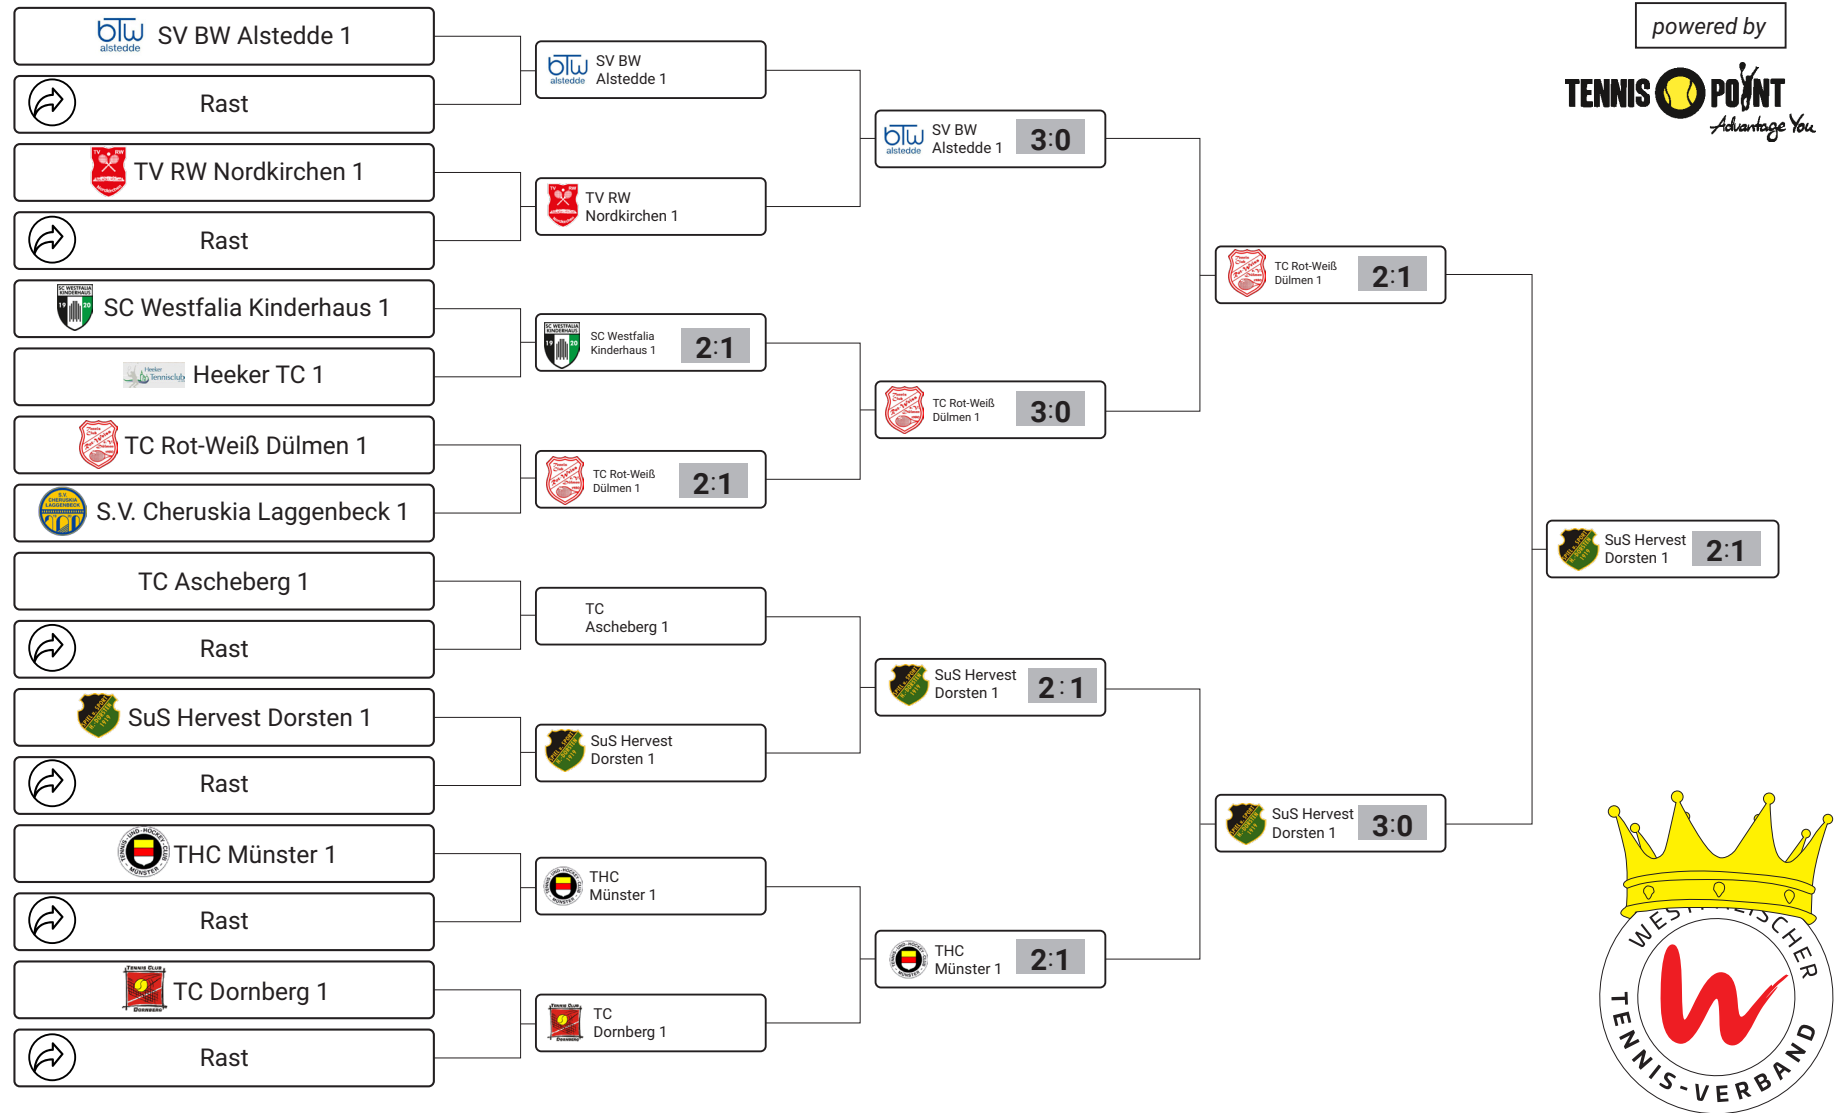

# WTV VEREINSPOKAL 2020 TABLEAU

Konkurrenz: Damen Offen LK 15-23 | 38 Mannschaften  
Obere Hälfte 1

1. RUNDE

2. RUNDE

ACHTELFINALE

VIERTELFINALE

HALBFINALE

# WTV VEREINSPOKAL 2020 TABLEAU

Konkurrenz: Damen Offen LK 15-23 | 38 Mannschaften  
Obere Hälfte 2

powered by

1. RUNDE

2. RUNDE

ACHTELFINALE

VIERTELFINALE

HALBFINALE

# WTV VEREINSPOKAL 2020 TABLEAU

Konkurrenz: Damen Offen LK 15-23 | 38 Mannschaften  
Untere Hälfte 1

powered by

1. RUNDE

2. RUNDE

ACHTELFINALE

VIERTELFINALE

HALBFINALE

# WTV VEREINSPOKAL 2020 TABLEAU

Konkurrenz: Damen Offen LK 15-23 | 38 Mannschaften  
Untere Hälfte 2

powered by

1. RUNDE

2. RUNDE

ACHTELFINALE

VIERTELFINALE

HALBFINALE