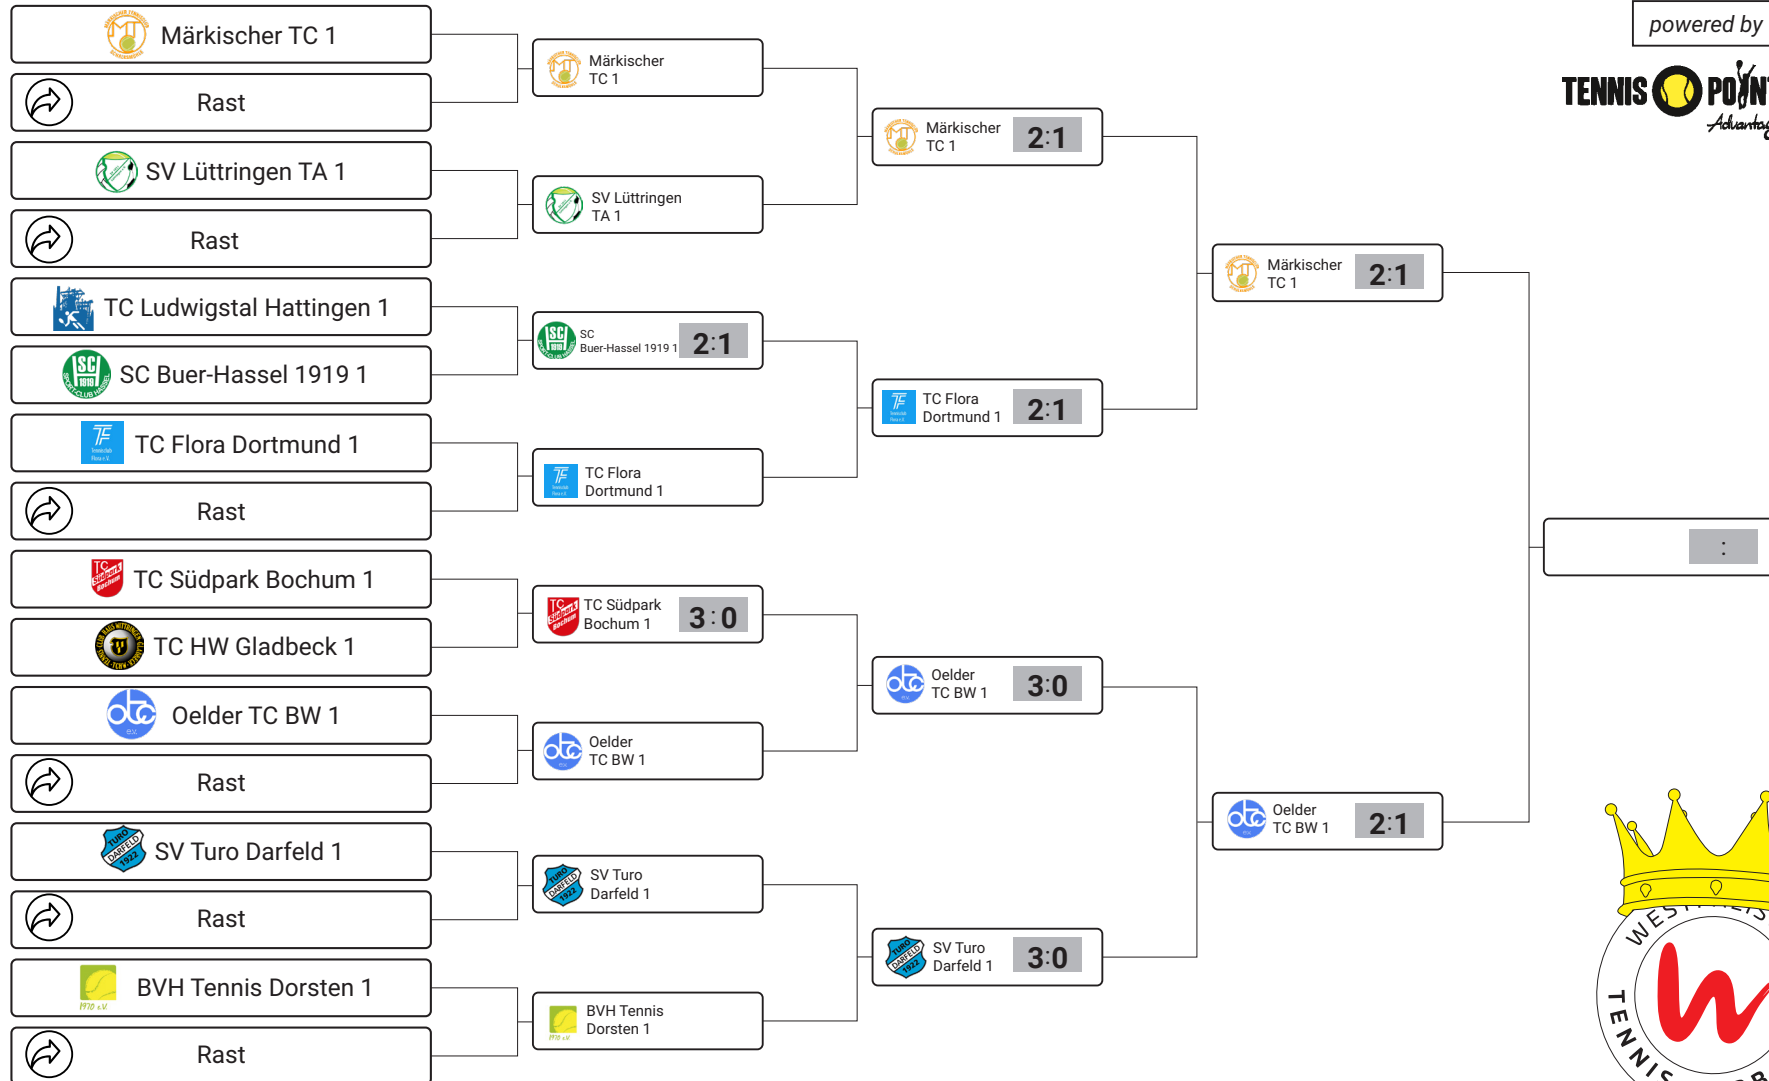

# WTV VEREINSPOKAL 2020 TABLEAU

Konkurrenz: Damen Offen LK 15-23 | 38 Mannschaften  
Obere Hälfte 2

powered by

1. RUNDE

2. RUNDE

ACHTELFINALE

VIERTELFINALE

HALBFINALE

# WTV VEREINSPOKAL 2020 TABLEAU

Konkurrenz: Damen Offen LK 15-23 | 38 Mannschaften  
Untere Hälfte 1

powered by

1. RUNDE

2. RUNDE

ACHTELFINALE

VIERTELFINALE

HALBFINALE

# WTV VEREINSPOKAL 2020 TABLEAU

Konkurrenz: Damen Offen LK 15-23 | 38 Mannschaften  
Untere Hälfte 2

powered by

1. RUNDE

2. RUNDE

ACHTELFINALE

VIERTELFINALE

HALBFINALE

powered by

VIERTELFINALE

HALBFINALE

FINALE

SIEGER