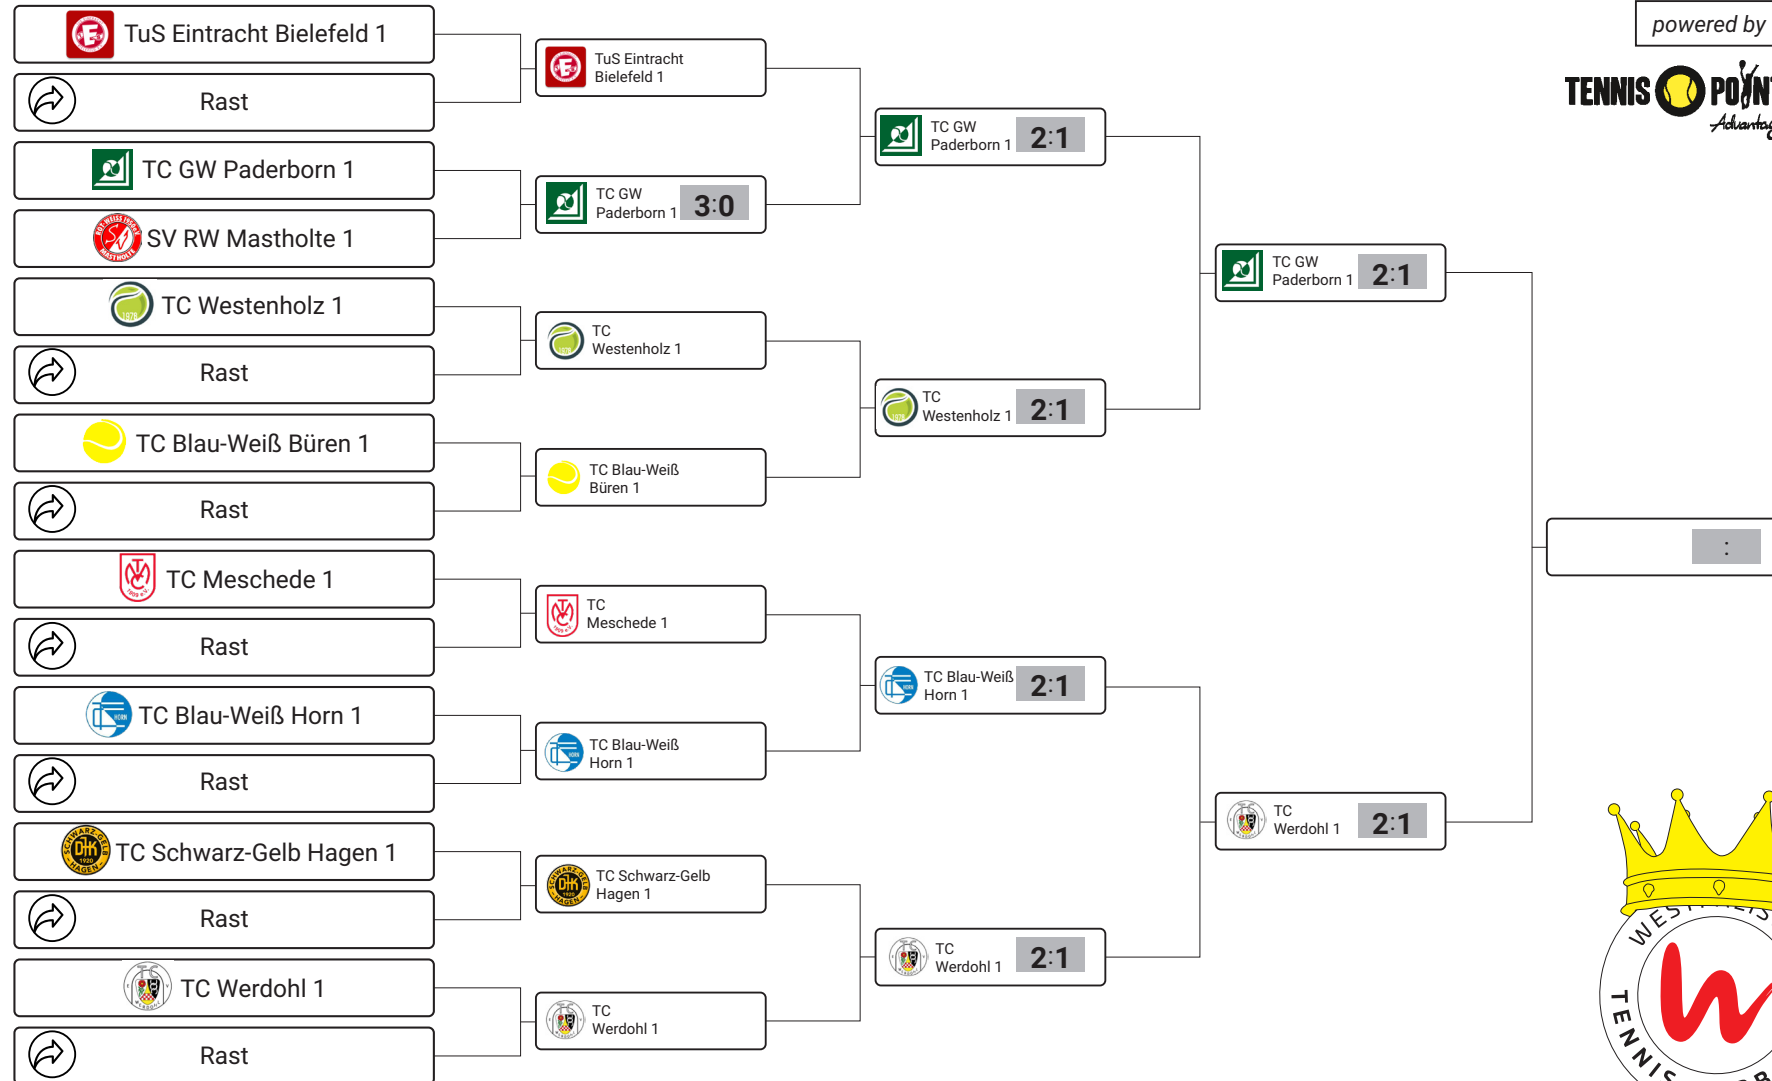

# WTV VEREINSPOKAL 2020 TABLEAU

Konkurrenz: Damen Offen LK 15-23 | 38 Mannschaften  
Obere Hälfte 1

1. RUNDE

2. RUNDE

ACHTELFINALE

VIERTELFINALE

HALBFINALE

# WTV VEREINSPOKAL 2020 TABLEAU

Konkurrenz: Damen Offen LK 15-23 | 38 Mannschaften  
Obere Hälfte 2

powered by

1. RUNDE

2. RUNDE

ACHTELFINALE

VIERTELFINALE

HALBFINALE

# WTV VEREINSPOKAL 2020 TABLEAU

Konkurrenz: Damen Offen LK 15-23 | 38 Mannschaften  
Untere Hälfte 1

powered by

1. RUNDE

2. RUNDE

ACHTELFINALE

VIERTELFINALE

HALBFINALE

# WTV VEREINSPOKAL 2020 TABLEAU

Konkurrenz: Damen Offen LK 15-23 | 38 Mannschaften  
Untere Hälfte 2

powered by

1. RUNDE

2. RUNDE

ACHTELFINALE

VIERTELFINALE

HALBFINALE