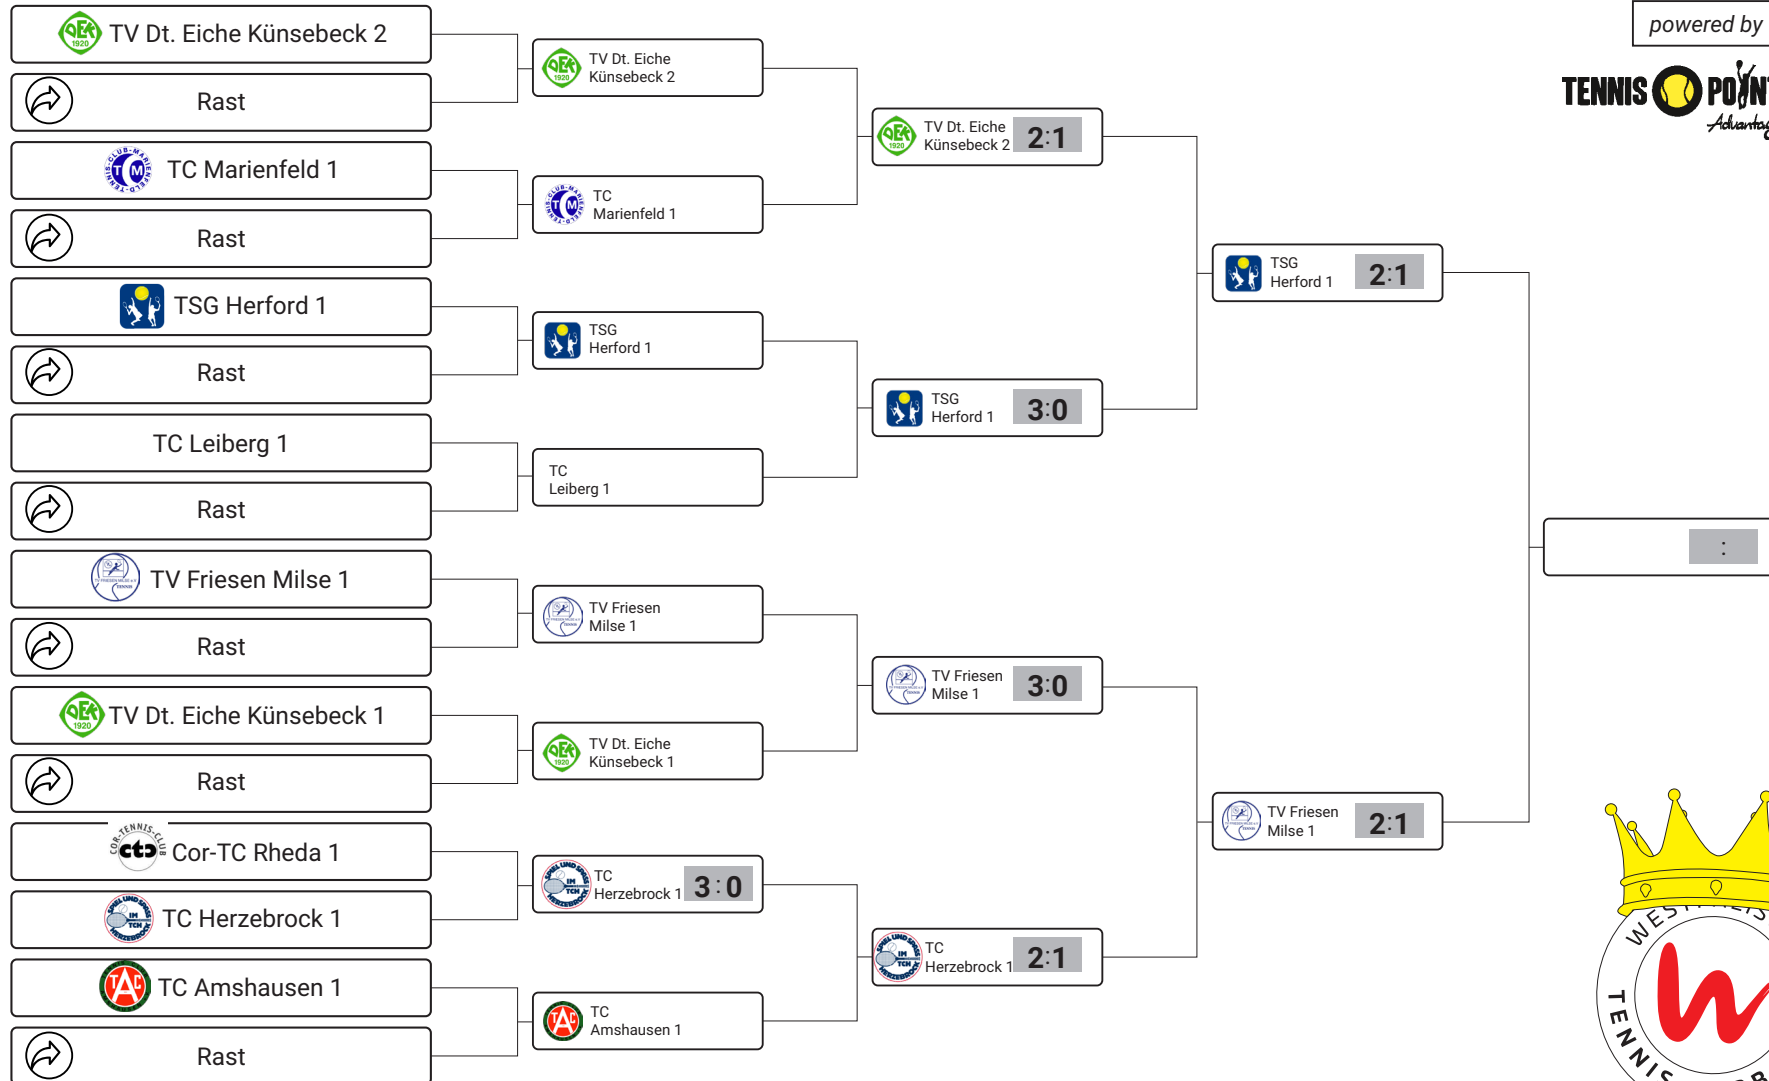

# WTV VEREINSPOKAL 2020 TABLEAU

Konkurrenz: Damen Offen LK 15-23 | 38 Mannschaften  
Obere Hälfte 1

1. RUNDE

2. RUNDE

ACHTELFINALE

VIERTELFINALE

HALBFINALE

# WTV VEREINSPOKAL 2020 TABLEAU

Konkurrenz: Damen Offen LK 15-23 | 38 Mannschaften  
Obere Hälfte 2

powered by

1. RUNDE

2. RUNDE

ACHTELFINALE

VIERTELFINALE

HALBFINALE

# WTV VEREINSPOKAL 2020 TABLEAU

Konkurrenz: Damen Offen LK 15-23 | 38 Mannschaften  
Untere Hälfte 1

powered by

1. RUNDE

2. RUNDE

ACHTELFINALE

VIERTELFINALE

HALBFINALE

# WTV VEREINSPOKAL 2020 TABLEAU

Konkurrenz: Damen Offen LK 15-23 | 38 Mannschaften  
Untere Hälfte 2

powered by

1. RUNDE

2. RUNDE

ACHTELFINALE

VIERTELFINALE

HALBFINALE