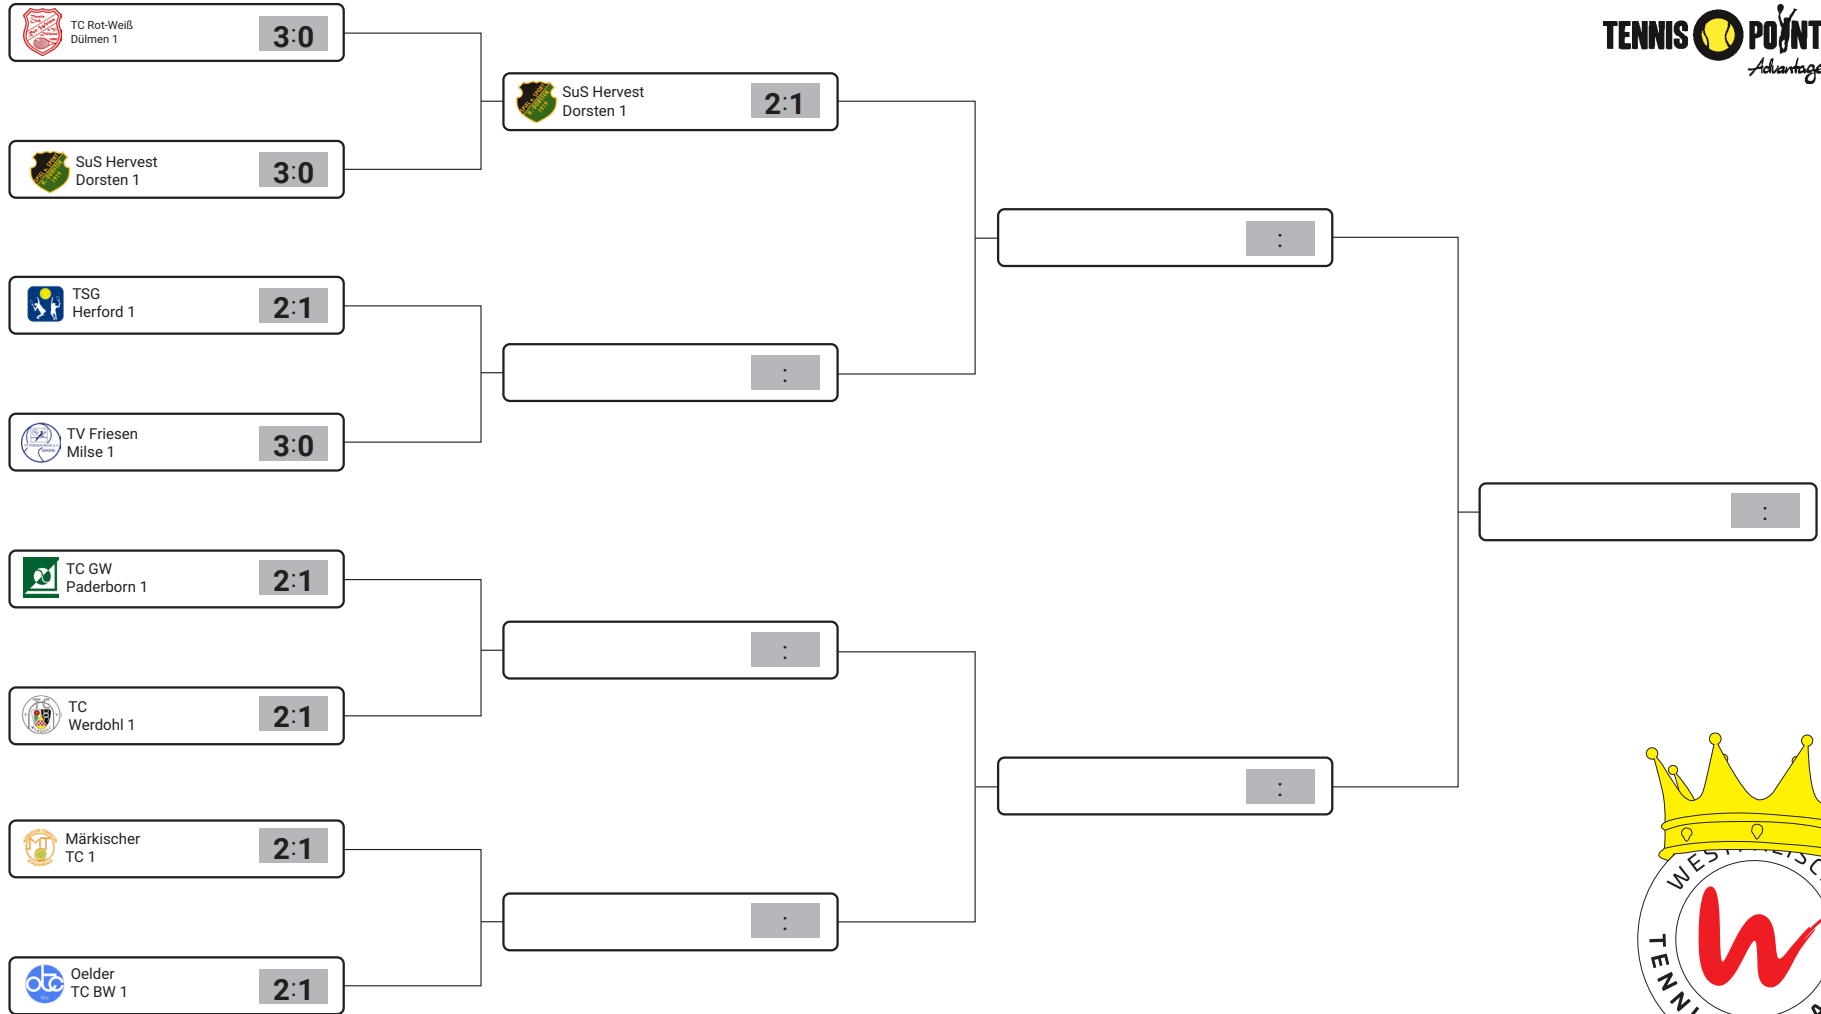

# WTV VEREINSPOKAL 2020 TABLEAU

Konkurrenz: Damen Offen LK 15-23 | 38 Mannschaften  
Obere Hälfte 1

1. RUNDE

2. RUNDE

ACHTELFINALE

VIERTELFINALE

HALBFINALE

# WTV VEREINSPOKAL 2020 TABLEAU

Konkurrenz: Damen Offen LK 15-23 | 38 Mannschaften  
Untere Hälfte 1

powered by

1. RUNDE

2. RUNDE

ACHTELFINALE

VIERTELFINALE

HALBFINALE

# WTV VEREINSPOKAL 2020 TABLEAU

Konkurrenz: Damen Offen LK 15-23 | 38 Mannschaften  
Untere Hälfte 2

powered by

1. RUNDE

2. RUNDE

ACHTELFINALE

VIERTELFINALE

HALBFINALE

powered by

VIERTELFINALE

HALBFINALE

FINALE

SIEGER