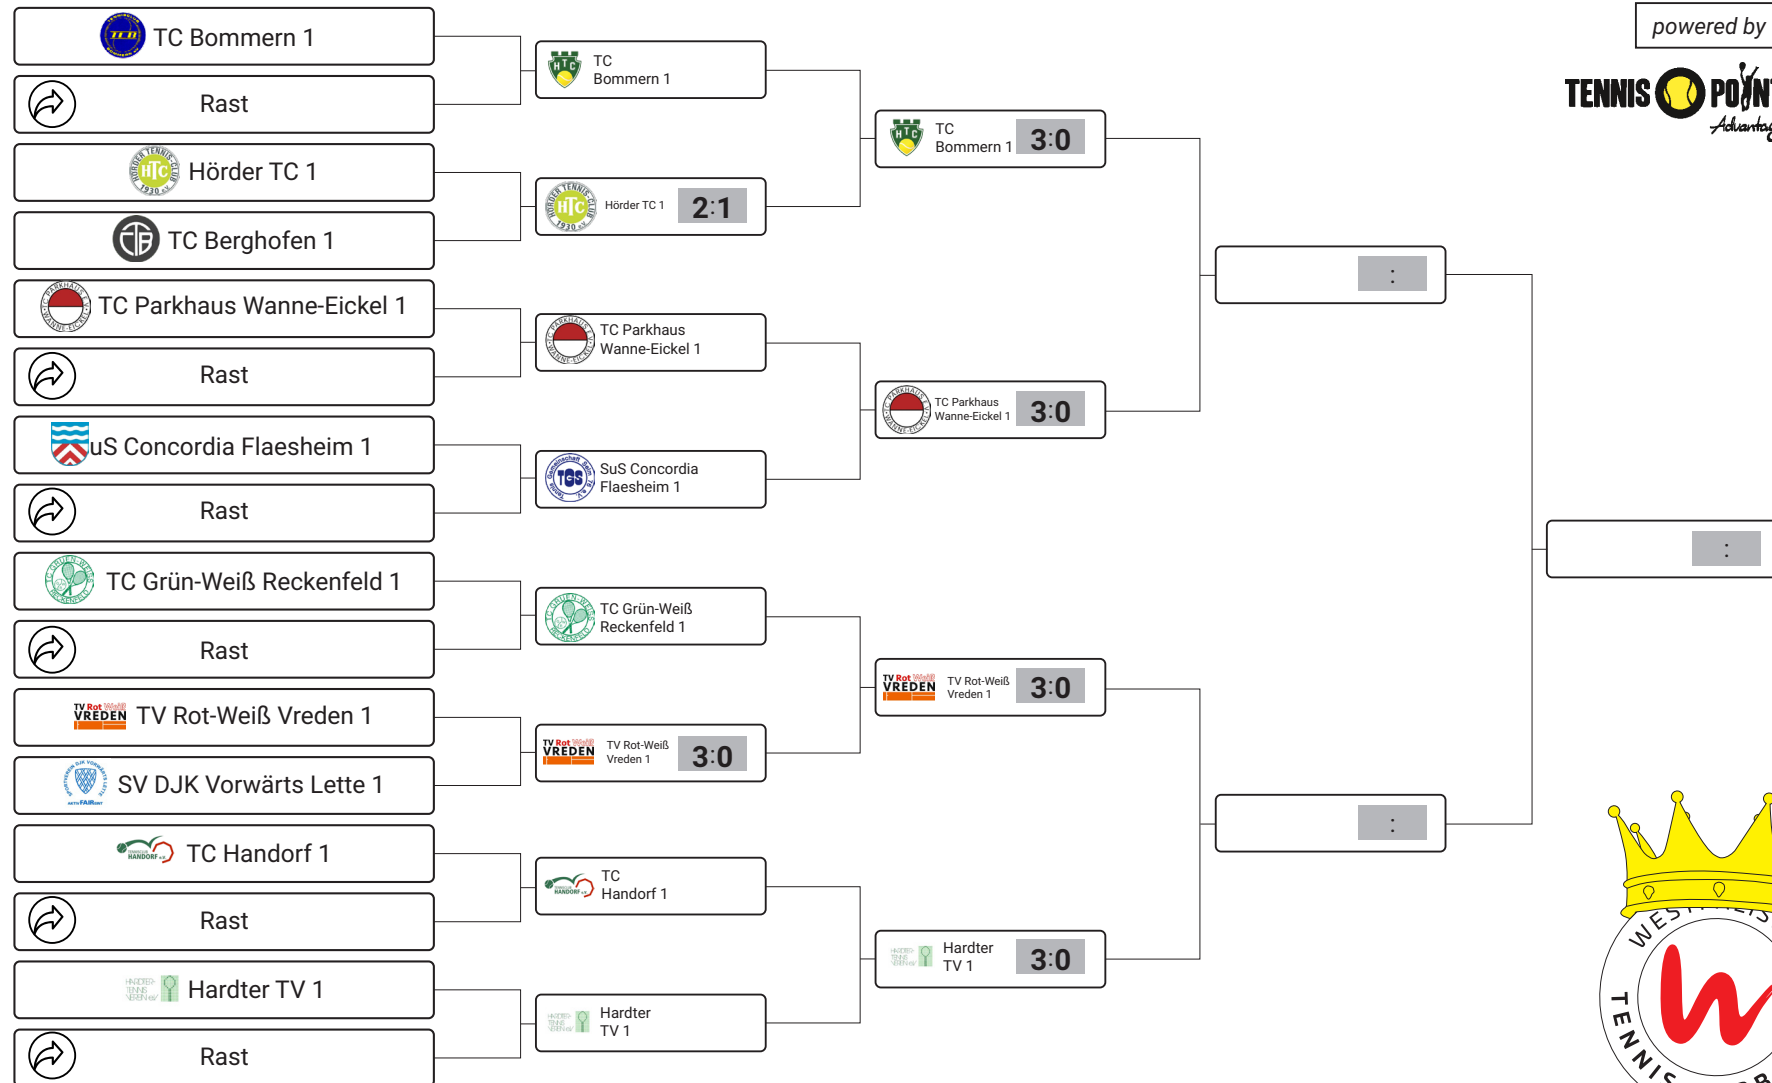

powered by

1. RUNDE

ACHTELFINALE

VIERTELFINALE

HALBFINALE

FINALE

WTV VEREINSPOKAL 2020 TABLEAU

Konkurrenz: Damen Ü50 LK 6-23 | 19 Mannschaften
Untere Hälfte

1. RUNDE

ACHTELFINALE

VIERTELFINALE

HALBFINALE

FINALE

2020 TABLEAU

powered by

VIERTELFINALE

HALBFINALE

FINALE

SIEGER