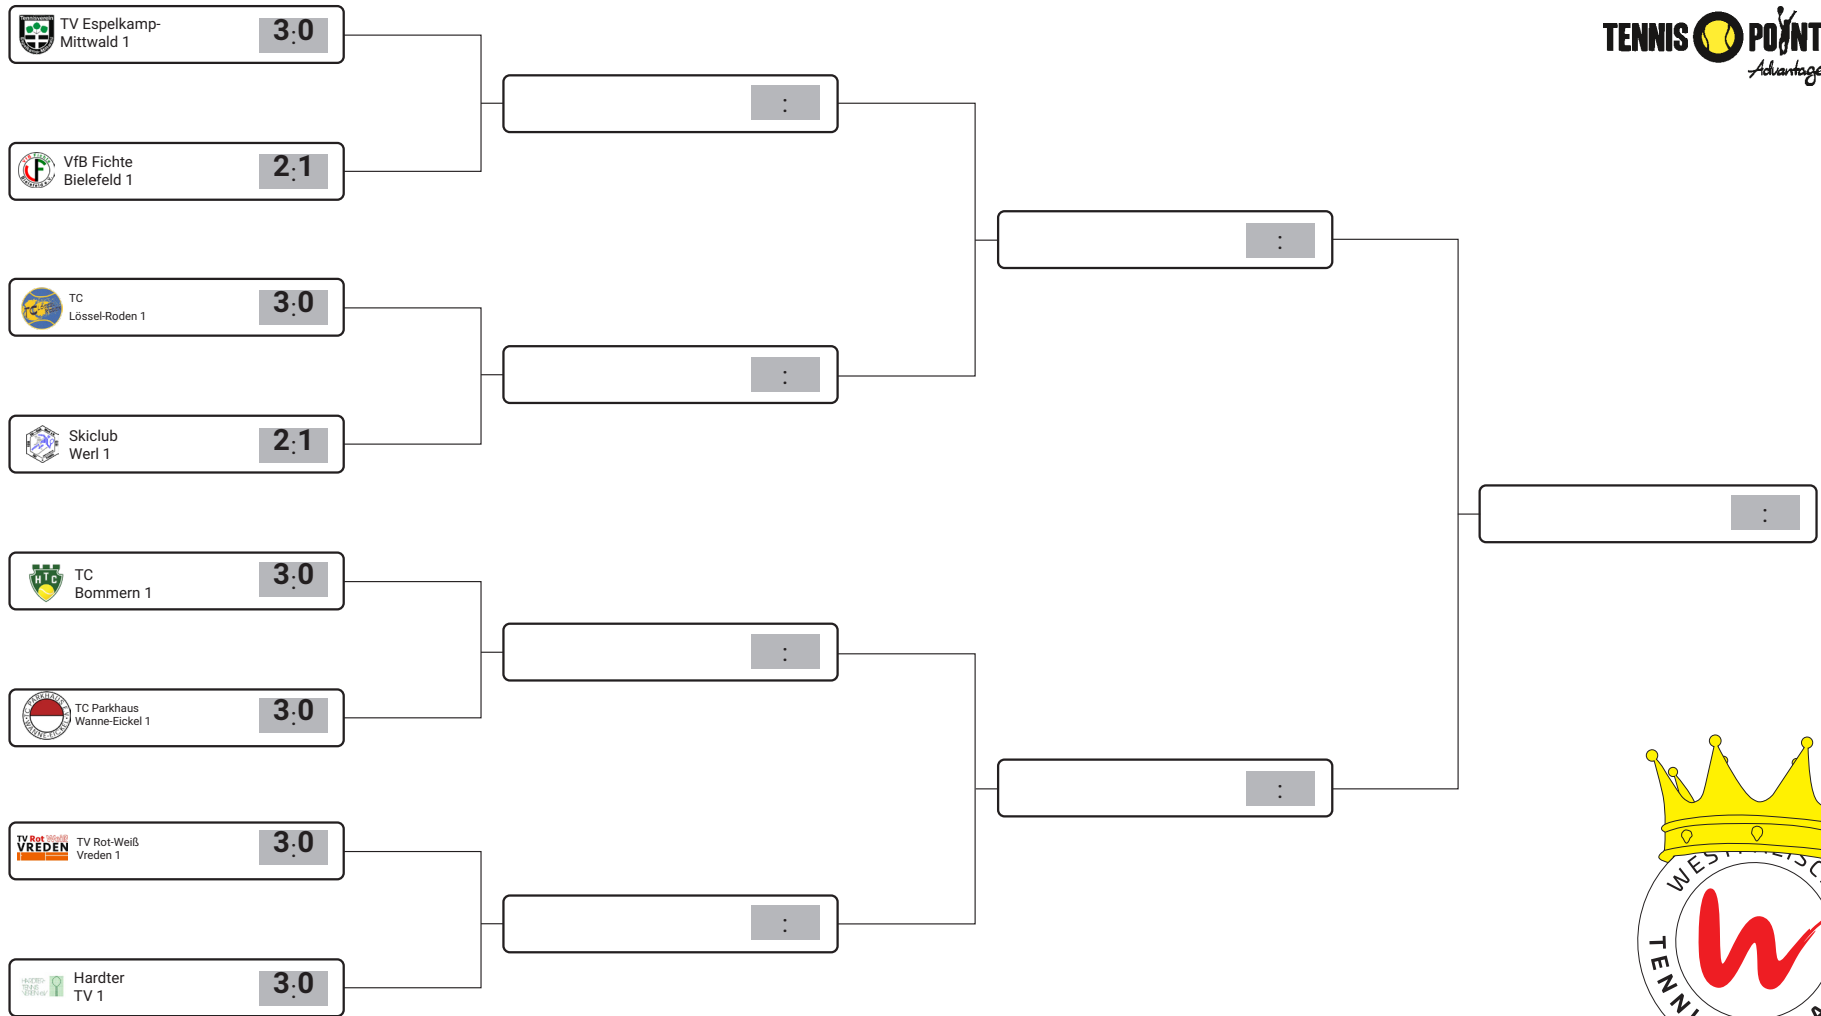

powered by

1. RUNDE

ACHTELFINALE

VIERTELFINALE

HALBFINALE

FINALE

WTV VEREINSPOKAL 2020 TABLEAU

Konkurrenz: Damen Ü50 LK 6-23 | 19 Mannschaften
Untere Hälfte

1. RUNDE

ACHTELFINALE

VIERTELFINALE

HALBFINALE

FINALE

2020 TABLEAU

powered by

VIERTELFINALE

HALBFINALE

FINALE

SIEGER